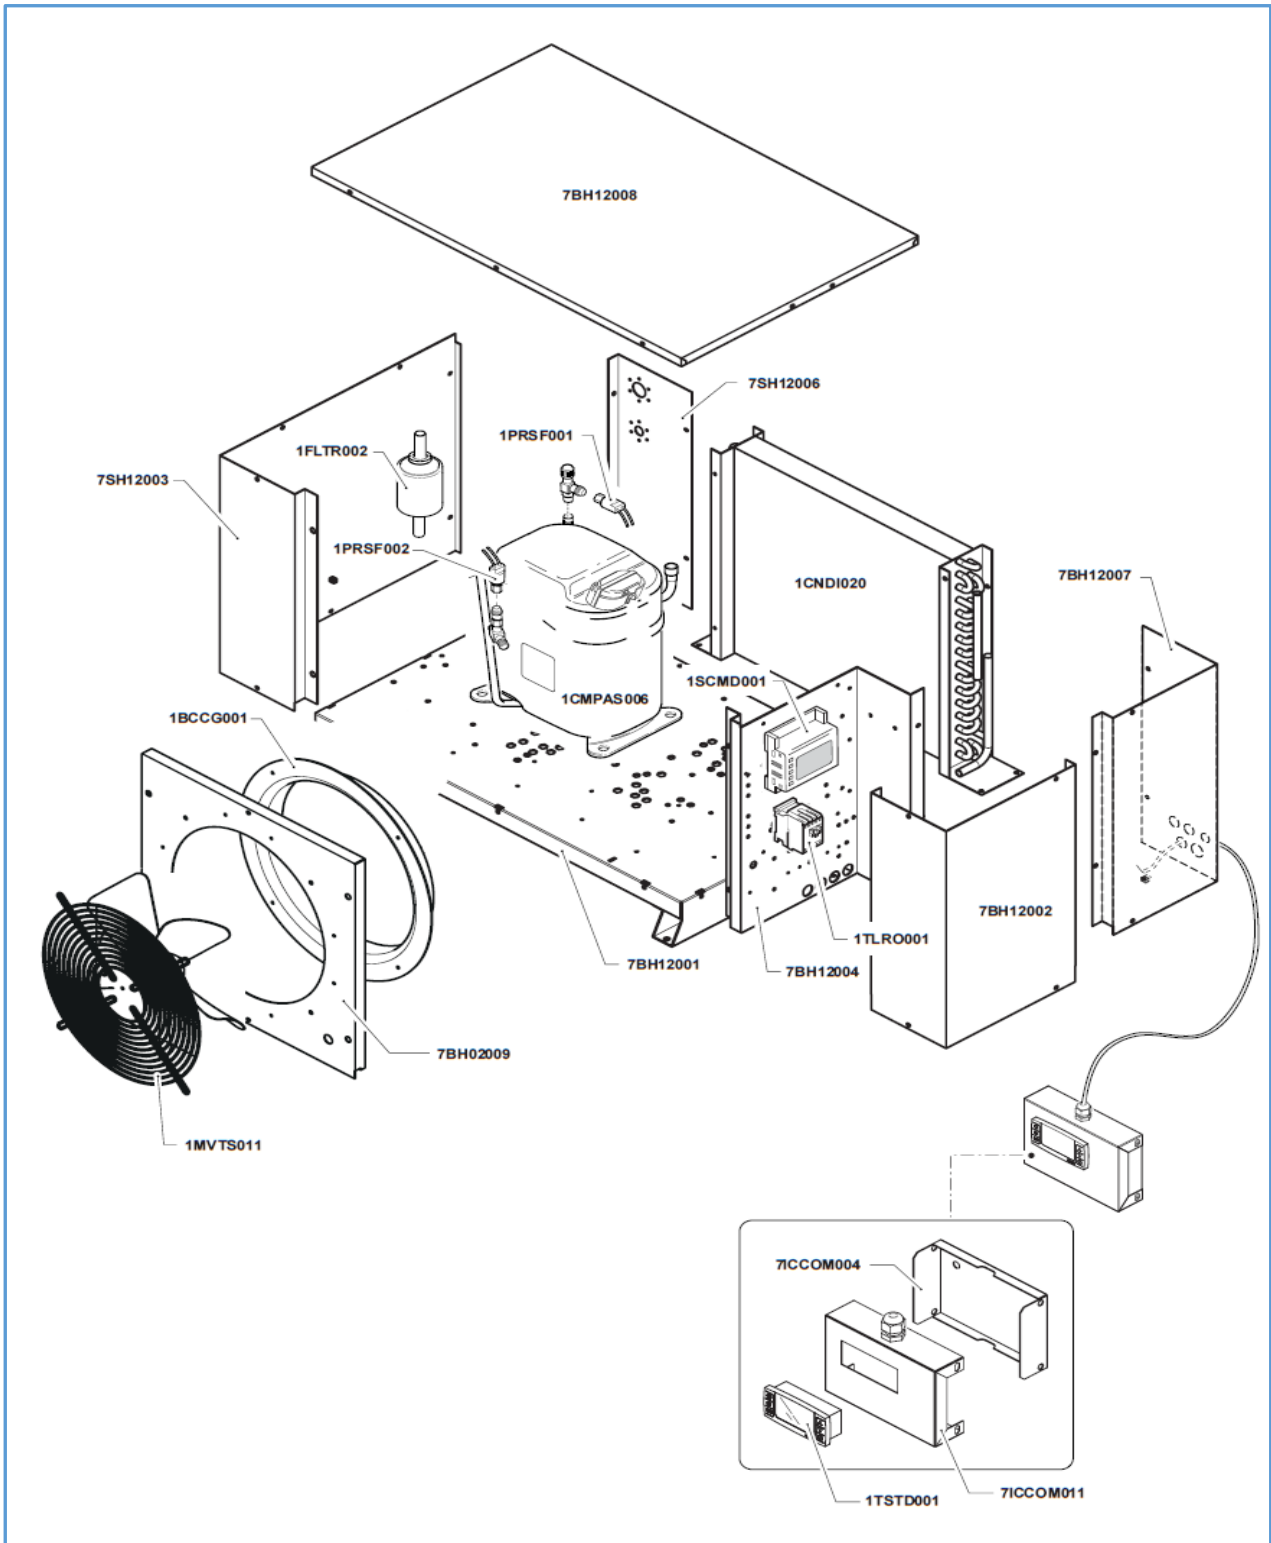

7480.0040

Onderdelen informatie

Erzatzteil information

Spare part information

Information de pièces

Onderdelenlijst 7480.0040

POS:	Art.No.:	Omschrijving:	Aantal:
1BCCG001	9806.0003	Boccaglio tondo D.300 ALL DIS.3300 VERNICIATO	1
1CMPAS006	9806.0105	Compressore NJ9232GK CSR BOX 230/1/50 26.11CC	1
1CNDI020	9806.0119	Condensatore BH-SH UH F.2 (3 ranghi)	1
1EVPC012	9806.0128	Evaporatore BH-SH S/SE/OV/OS F 2	1
1FLTR002	9806.0014	Filtro a saldare- 3/8 ODS	1
1GRPR004	9806.0137	Griglia prot. Evap. D 250 chiusura a cestello (NERO)	2
1GRPR005	9806.0135	Griglia aperta supp.ventola Cond./Evap. Ø254 (NERO)	2
1MTRM001	9806.0028	Motore 18W 230V 50/60Hz (Abb. 1VNTE001 1VNTE003) Lungh. Cavo 1,5mt	2
1MVT011	9806.0132	Motoventilatore Ø300 230V 50/60HZ MF 4Poli asp.+GRG (PIANA) =1MVT011	1
1PRSF001	9806.0033	Press. di minima taratura fissa 2 Contatti 0.2-1 BAR Cavo 2m Auto	1
1PRSF002	9806.0035	Press. di massima taratura fissa H.PSTAT OUT27 IN22	1
1RSCA003	9806.0142	Resistenza di scarico 230V-100W-L2600mm	1
1RSTC012	9806.0099	Resistenza Corazzata 220V - 800W L=1687mm	1
1SCMD001	9806.0152	Scheda elettronica XW60K-5N2C0 8DIN 230V Dixell	1
1SCTG002	9806.0113	Scatola stagna GW44206	1
1SNDE001	9806.0038	Sonda NTC 1,5mt	2
1TLRO001	9806.0042	Contattore Siemens S00 4kW 9 A 1L (ausiliario 1NO) JFKNA 09-10-230	1
1TRRV002	9806.0123	Tube CU rivestito EUROSPLIT 410a - 5/8	5 mt.
1TSTD001	9806.0104	Tastiera CX620-000N0 6 Tasti no buzzer (per XW60K) Dixell	1
1VNTE003	9806.0103	Ventola Allum. Ø254x27° Aspirante (x mt18w)	2
7BH02009	9806.0120	PORTELLO PORTA VENTOLA (Ø300) VERNICIATO	1
7BH12001	9806.0147	BASE VERNICIATA	1
7BH12002	9806.0138	CHIUSURA QUADRO VERNICIATO	1
7BH12004	9806.0115	FONDO QUADRO ELETTRICO	1
7BH12007	9806.0136	FIANCO POSTERIORE DX PASSAGGIO CAVI VERNICIATO	1
7BH12008	9806.0114	COPERCHIO VERNICIATO	1
7EVC001	9806.0144	Fianco sx evaporatore	1
7EVC002	9806.0145	Fianco dx evaporatore	1
7EVC007	9806.0102	Coperchio evaporatore F.2	1
7EVC008	9806.0110	Fondo evaporatore F.2	1
7EVC009	9806.0139	Bacinella raccogli condensa evaporatore F.2	1
7ICCOM004	9806.0140	Fondo scatola pannello remoto VERNICIATO	1
7ICCOM011	9806.0141	Frontale scatola pannello remoto CX620 Dixell VERNICIATO	1
7SH12003	9806.0125	FIANCO ANTERIORE SX VERNICIATO	1
7SH12006	9806.0148	PANNELLO PER ATTACCHI RAPIDI VERNICIATO	1