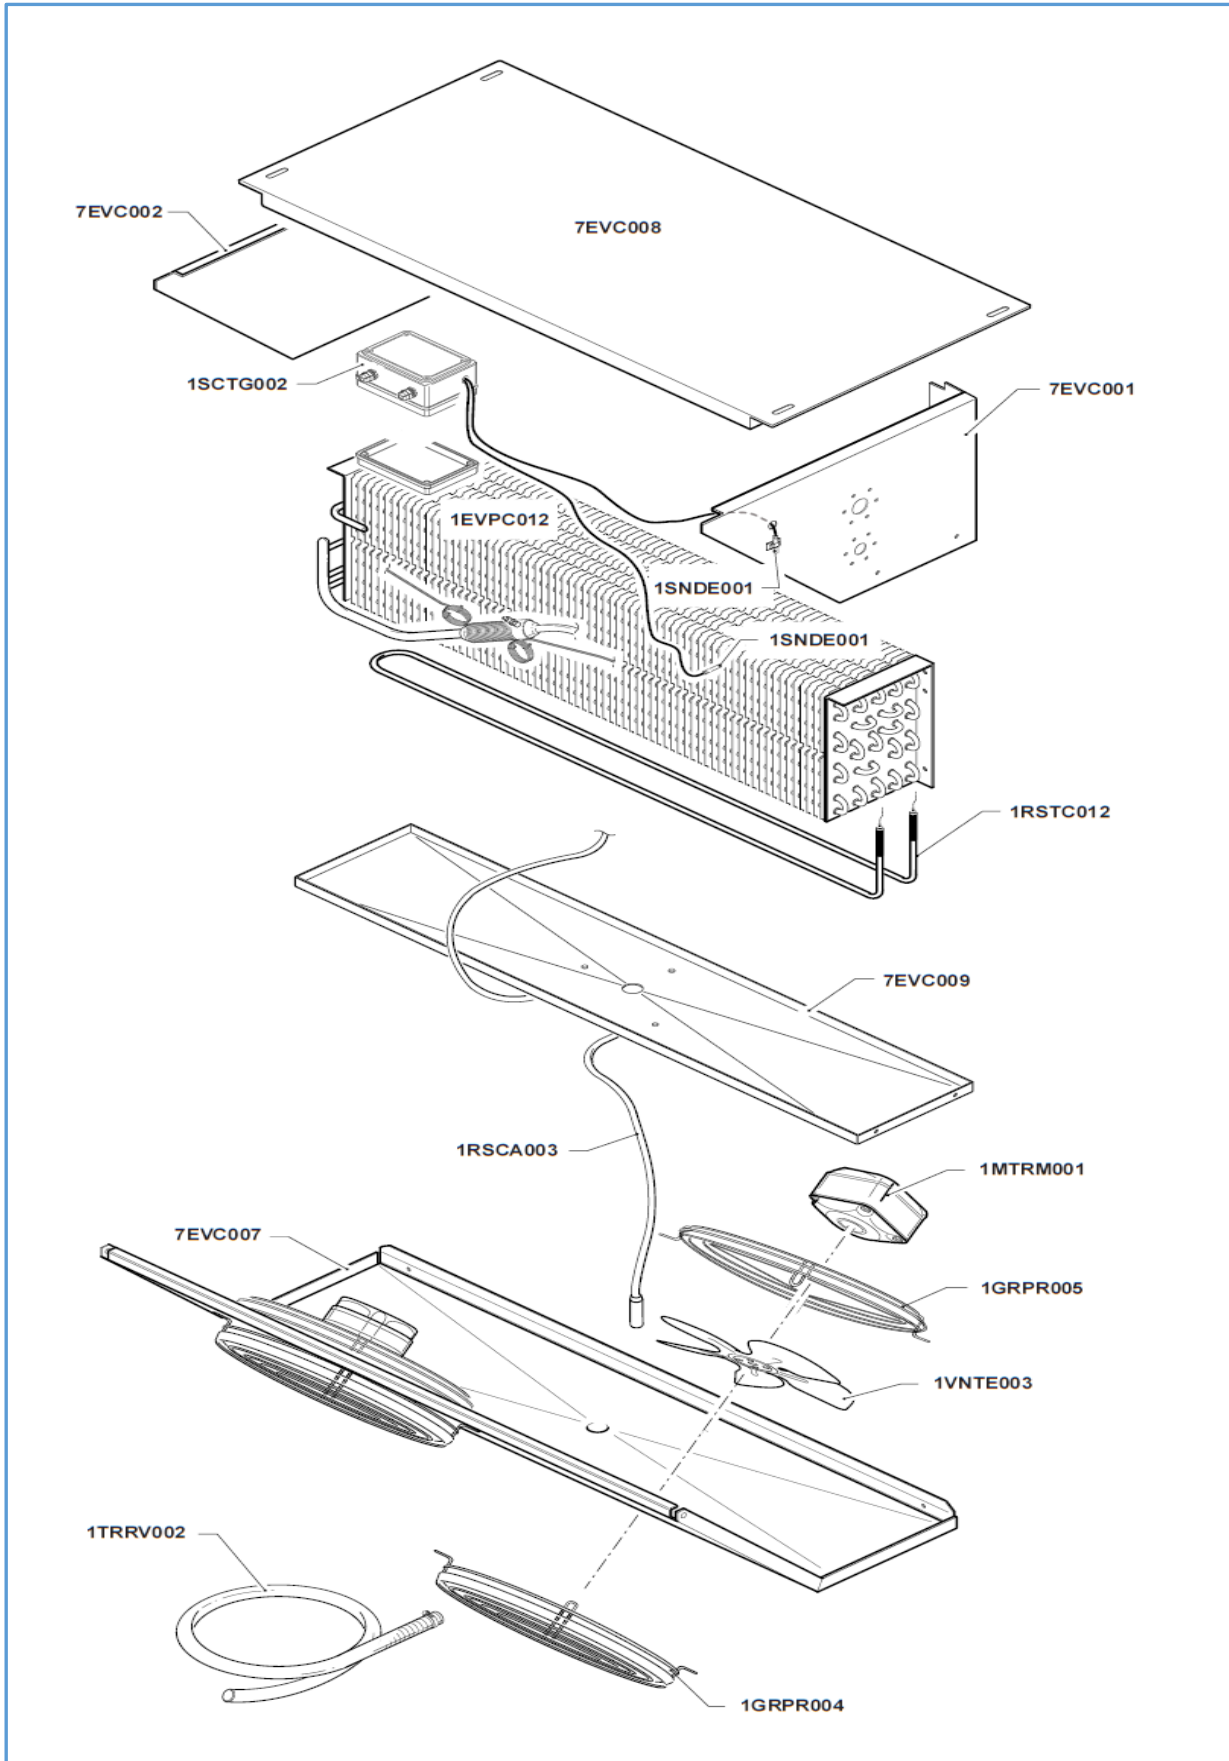

7480.0040

Onderdelen informatie

Erzatzteil information

Spare part information

Information de pièces

Onderdelenlijst 7480.0040

POS:	Art.No.:	Omschrijving:	Aantal:
1BCCG001	9806.0003	Boccaglio tondo D.300 ALL DIS.3300 VERNICIATO	1
1CMPAS006	9806.0105	Compressore NJ9232GK CSR BOX 230/1/50 26.11CC	1
1CNDI020	9806.0119	Condensatore BH-SH UH F.2 (3 ranghi)	1
1EVPC012	9806.0128	Evaporatore BH-SH S/SE/OV/OS F 2	1
1FLTR002	9806.0014	Filtro a saldare- 3/8 ODS	1
1GRPR004	9806.0137	Griglia prot. Evap. D 250 chiusura a cestello (NERO)	2
1GRPR005	9806.0135	Griglia aperta supp.ventola Cond./Evap. Ø254 (NERO)	2
1MTRM001	9806.0028	Motore 18W 230V 50/60Hz (Abb. 1VNTE001 1VNTE003) Lungh. Cavo 1,5mt	2
1MVT011	9806.0132	Motoventilatore Ø300 230V 50/60HZ MF 4Poli asp.+GRG (PIANA) =1MVT011	1
1PRSF001	9806.0033	Press. di minima taratura fissa 2 Contatti 0.2-1 BAR Cavo 2m Auto	1
1PRSF002	9806.0035	Press. di massima taratura fissa H.PSTAT OUT27 IN22	1
1RSCA003	9806.0142	Resistenza di scarico 230V-100W-L2600mm	1
1RSTC012	9806.0099	Resistenza Corazzata 220V - 800W L=1687mm	1
1SCMD001	9806.0152	Scheda elettronica XW60K-5N2C0 8DIN 230V Dixell	1
1SCTG002	9806.0113	Scatola stagna GW44206	1
1SNDE001	9806.0038	Sonda NTC 1,5mt	2
1TLRO001	9806.0042	Contattore Siemens S00 4kW 9 A 1L (ausiliario 1NO) JFKNA 09-10-230	1
1TRRV002	9806.0123	Tube CU rivestito EUROSPLIT 410a - 5/8	5 mt.
1TSTD001	9806.0104	Tastiera CX620-000N0 6 Tasti no buzzer (per XW60K) Dixell	1
1VNTE003	9806.0103	Ventola Allum. Ø254x27° Aspirante (x mt18w)	2
7BH02009	9806.0120	PORTELLO PORTA VENTOLA (Ø300) VERNICIATO	1
7BH12001	9806.0147	BASE VERNICIATA	1
7BH12002	9806.0138	CHIUSURA QUADRO VERNICIATO	1
7BH12004	9806.0115	FONDO QUADRO ELETTRICO	1
7BH12007	9806.0136	FIANCO POSTERIORE DX PASSAGGIO CAVI VERNICIATO	1
7BH12008	9806.0114	COPERCHIO VERNICIATO	1
7EVC001	9806.0144	Fianco sx evaporatore	1
7EVC002	9806.0145	Fianco dx evaporatore	1
7EVC007	9806.0102	Coperchio evaporatore F.2	1
7EVC008	9806.0110	Fondo evaporatore F.2	1
7EVC009	9806.0139	Bacinella raccogli condensa evaporatore F.2	1
7ICCOM004	9806.0140	Fondo scatola pannello remoto VERNICIATO	1
7ICCOM011	9806.0141	Frontale scatola pannello remoto CX620 Dixell VERNICIATO	1
7SH12003	9806.0125	FIANCO ANTERIORE SX VERNICIATO	1
7SH12006	9806.0148	PANNELLO PER ATTACCHI RAPIDI VERNICIATO	1