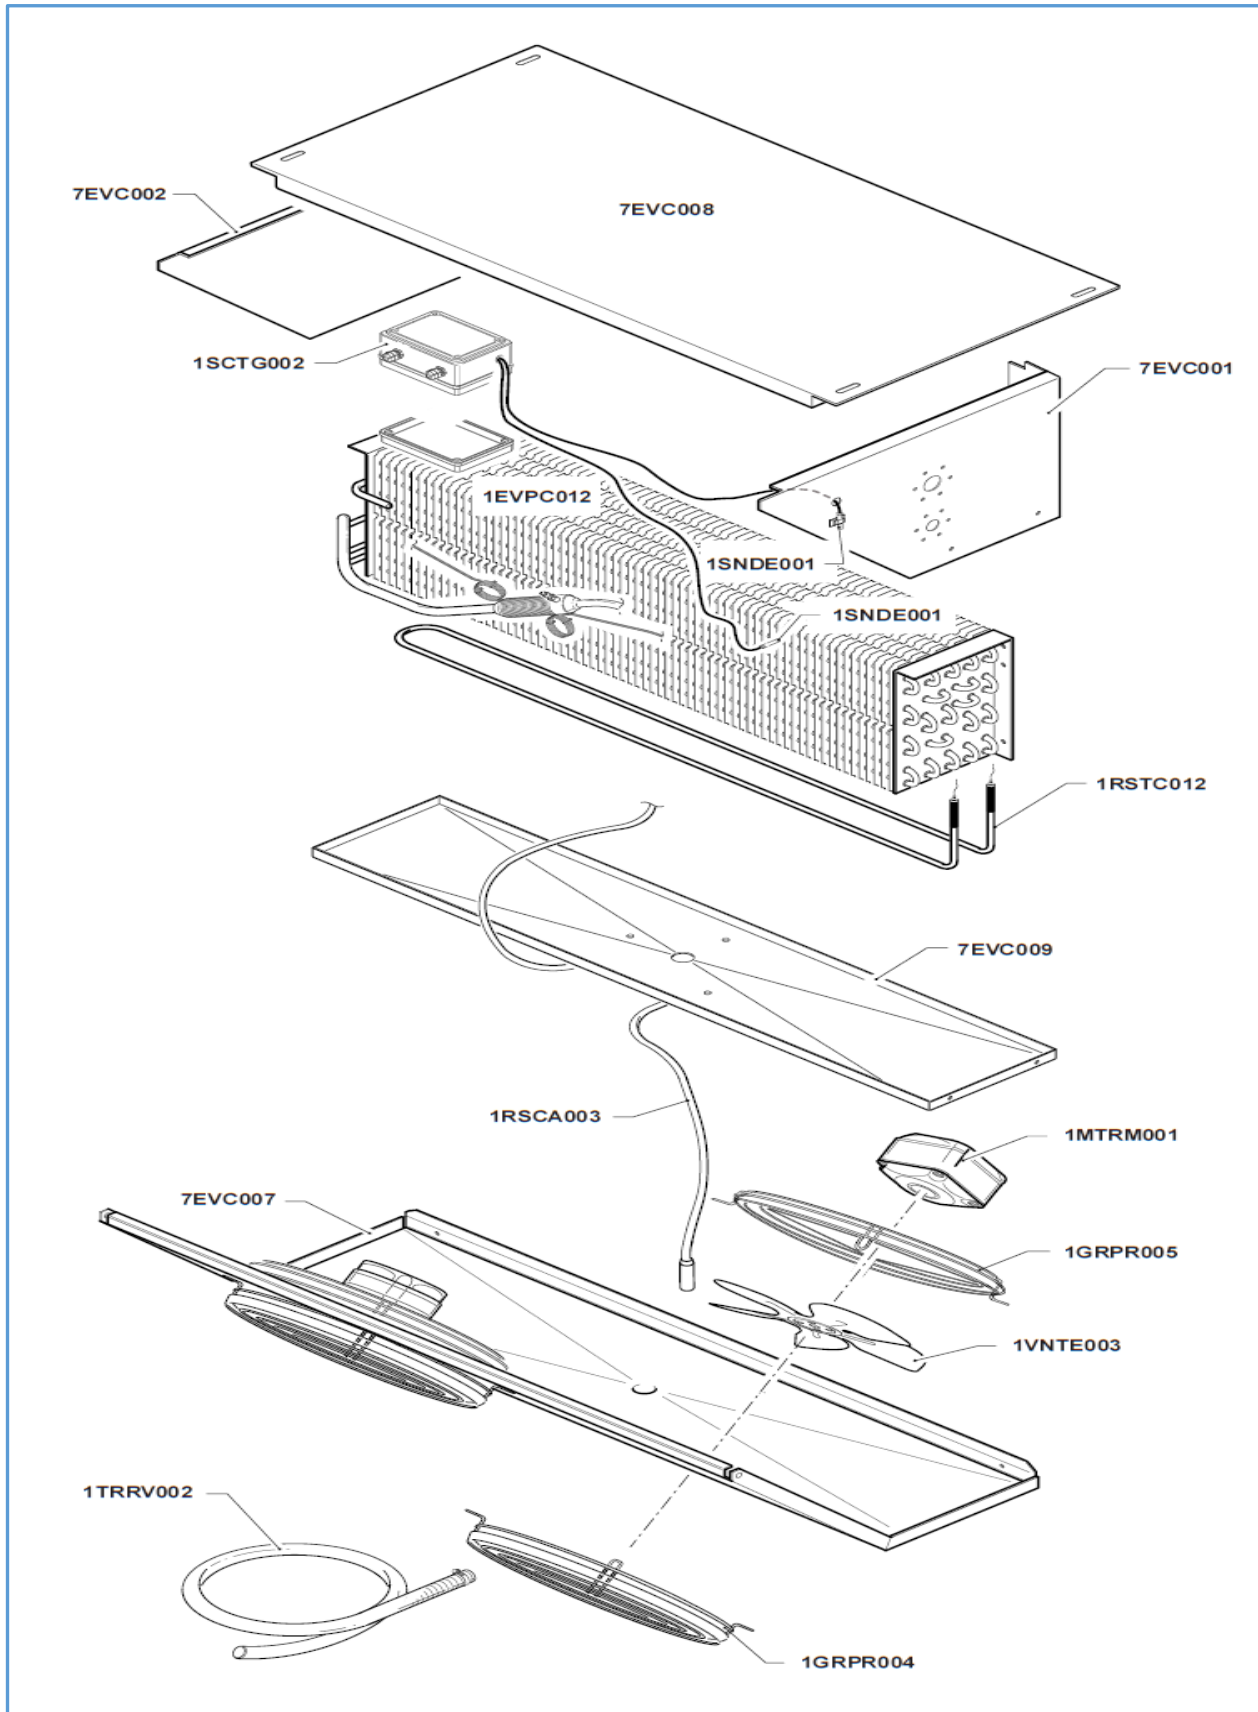

## Onderdelenlijst 7480.0025

POS:	Art.No.:	Omschrijving:	Aantal:
1BCCG001	9806.0003	Boccaglio tondo D.300 ALL DIS.3300 VERNICIATO	1
1CMPAS015	9806.0107	Compressore NJ9232GS 400/3/50 26.11CC	1
1CNDI020	9806.0119	Condensatore BH-SH UH F.2 (3 ranghi)	1
1EVPC012	9806.0128	Evaporatore BH-SH S/SE/OV/OS F 2	1
1FLTR002	9806.0014	Filtro a saldare- 3/8 ODS	1
1GRPR004	9806.0137	Griglia prot. Evap. D 250 chiusura a cestello (NERO)	2
1GRPR005	9806.0135	Griglia aperta supp.ventola Cond./Evap. Ø254 (NERO)	2
1MTRM001	9806.0028	Motore 18W 230V 50/60Hz (Abb. 1VNTE001 1VNTE003) Lungh. Cavo 1,5mt	2
1MVTS011	9806.0132	Motoventilatore Ø300 230V 50/60HZ MF 4Poli asp.+GRG (PIANA) =1MVTE011	1
1PRSF001	9806.0033	Press. di minima taratura fissa 2 Contatti 0.2-1 BAR Cavo 2m Auto	1
1PRSF002	9806.0035	Press. di massima taratura fissa H.PSTAT OUT27 IN22	1
1RSCA003	9806.0142	Resistenza di scarico 230V-100W-L2600mm	1
1RSTC012	9806.0099	Resistenza Corazzata 220V - 800W L=1687mm	1
1SCMD001	9806.0152	Scheda elettronica XW60K-5N2C0 8DIN 230V Dixell	1
1SCTG002	9806.0113	Scatola stagna GW44206	1
1SNDE001	9806.0038	Sonda NTC 1,5mt	2
1TLRO001	9806.0042	Contattore Siemens S00 4kW 9 A 1L (ausiliario 1NO) JFKNA 09-10-230	1
1TRRV002	9806.0123	Tubo CU rivestito EUROSPLIT 410a - 5/8	5 mt.
1TSTD001	9806.0104	Tastiera CX620-000N0 6 Tasti no buzzer (per XW60K) Dixell	1
1VNTE003	9806.0103	Ventola Allum. Ø254x27° Aspirante (x mt18w)	2
7BH02009	9806.0120	PORTELLO PORTA VENTOLA (Ø300) VERNICIATO	1
7BH12001	9806.0147	BASE VERNICIATA	1
7BH12002	9806.0138	CHIUSURA QUADRO VERNICIATO	1
7BH12004	9806.0115	FONDO QUADRO ELETTRICO	1
7BH12007	9806.0136	FIANCO POSTERIORE DX PASSAGGIO CAVI VERNICIATO	1
7BH12008	9806.0114	COPERCHIO VERNICIATO	1
7EVC001	9806.0144	Fianco sx evaporatore	1
7EVC002	9806.0145	Fianco dx evaporatore	1
7EVC007	9806.0102	Coperchio evaporatore F.2	1
7EVC008	9806.0110	Fondo evaporatore F.2	1
7EVC009	9806.0139	Bacinella raccogli condensa evaporatore F.2	1
7ICCOM004	9806.0140	Fondo scatola pannello remoto VERNICIATO	1
7ICCOM011	9806.0141	Frontale scatola pannello remoto CX620 Dixell VERNICIATO	1
7SH12003	9806.0125	FIANCO ANTERIORE SX VERNICIATO	1
7SH12006	9806.0148	PANNELLO PER ATTACCHI RAPIDI VERNICIATO	1