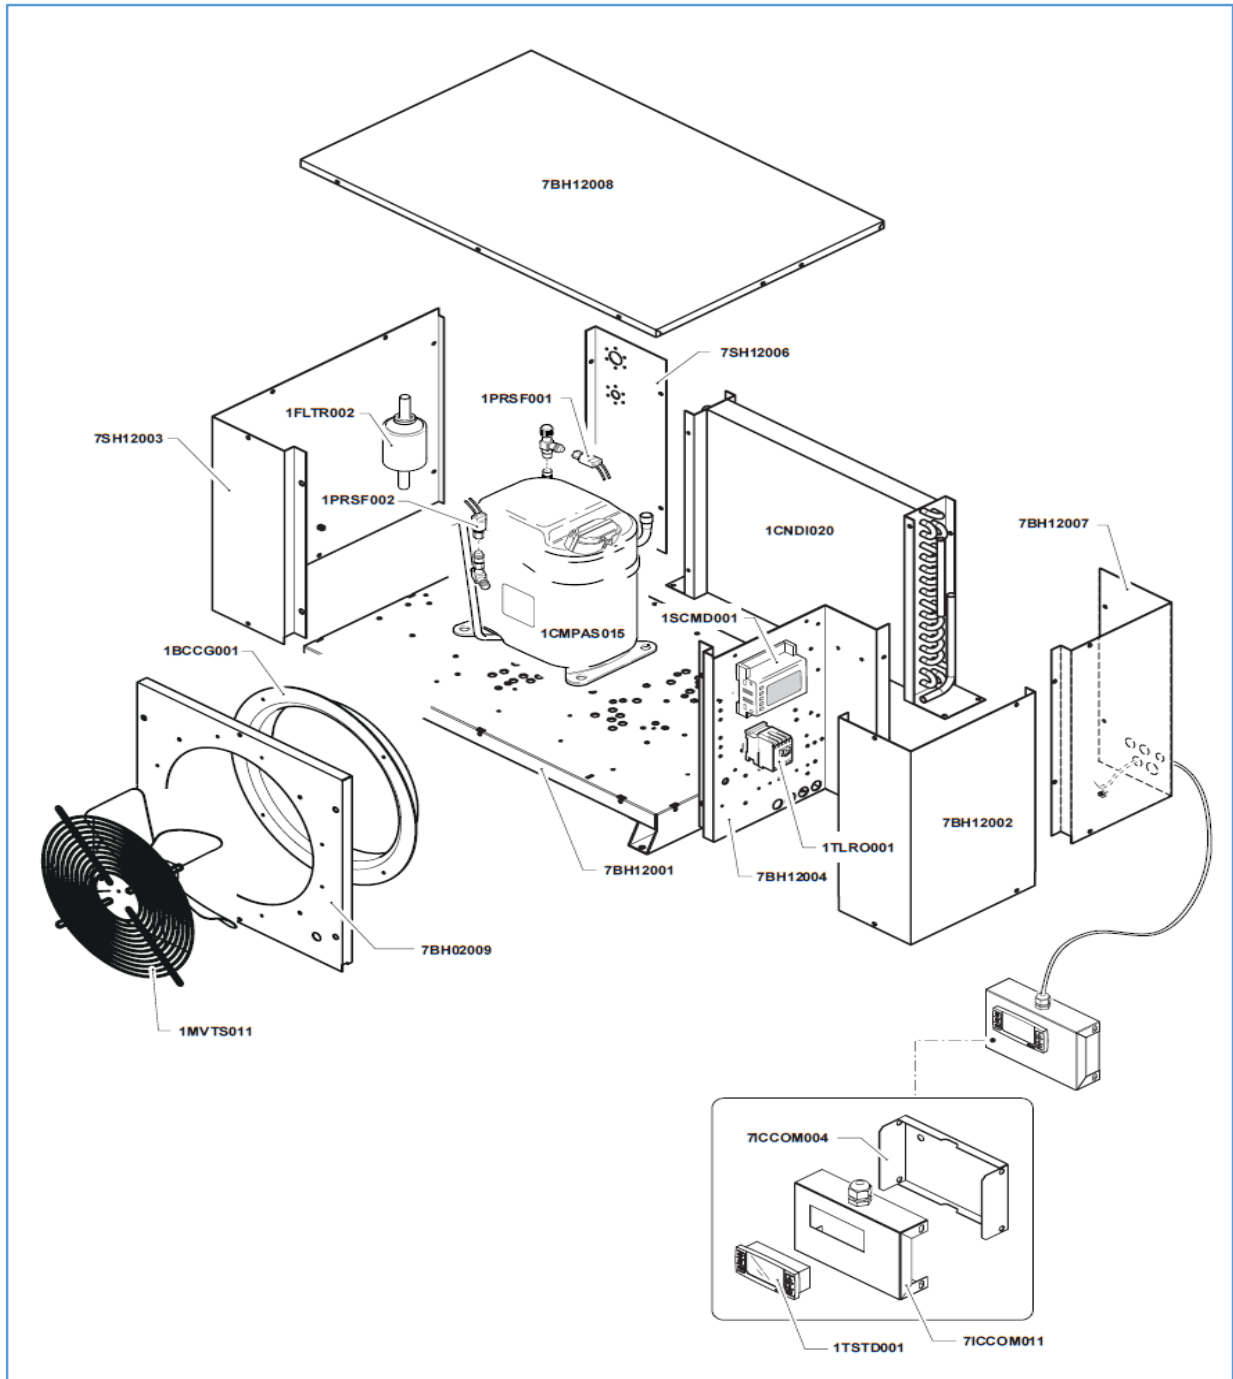

## Onderdelenlijst 7480.0025

POS:	Art.No.:	Omschrijving:	Aantal:
1BCCG001	9806.0003	Boccaglio tondo D.300 ALL DIS.3300 VERNICIATO	1
1CMPAS015	9806.0107	Compressore NJ9232GS 400/3/50 26.11CC	1
1CNDI020	9806.0119	Condensatore BH-SH UH F.2 (3 ranghi)	1
1EVPC012	9806.0128	Evaporatore BH-SH S/SE/OV/OS F 2	1
1FLTR002	9806.0014	Filtro a saldare- 3/8 ODS	1
1GRPR004	9806.0137	Griglia prot. Evap. D 250 chiusura a cestello (NERO)	2
1GRPR005	9806.0135	Griglia aperta supp.ventola Cond./Evap. Ø254 (NERO)	2
1MTRM001	9806.0028	Motore 18W 230V 50/60Hz (Abb. 1VNTE001 1VNTE003) Lungh. Cavo 1,5mt	2
1MVTS011	9806.0132	Motoventilatore Ø300 230V 50/60HZ MF 4Poli asp.+GRG (PIANA) =1MVTE011	1
1PRSF001	9806.0033	Press. di minima taratura fissa 2 Contatti 0.2-1 BAR Cavo 2m Auto	1
1PRSF002	9806.0035	Press. di massima taratura fissa H.PSTAT OUT27 IN22	1
1RSCA003	9806.0142	Resistenza di scarico 230V-100W-L2600mm	1
1RSTC012	9806.0099	Resistenza Corazzata 220V - 800W L=1687mm	1
1SCMD001	9806.0152	Scheda elettronica XW60K-5N2C0 8DIN 230V Dixell	1
1SCTG002	9806.0113	Scatola stagna GW44206	1
1SNDE001	9806.0038	Sonda NTC 1,5mt	2
1TLRO001	9806.0042	Contattore Siemens S00 4kW 9 A 1L (ausiliario 1NO) JFKNA 09-10-230	1
1TRRV002	9806.0123	Tubo CU rivestito EUROSPLIT 410a - 5/8	5 mt.
1TSTD001	9806.0104	Tastiera CX620-000N0 6 Tasti no buzzer (per XW60K) Dixell	1
1VNTE003	9806.0103	Ventola Allum. Ø254x27° Aspirante (x mt18w)	2
7BH02009	9806.0120	PORTELLO PORTA VENTOLA (Ø300) VERNICIATO	1
7BH12001	9806.0147	BASE VERNICIATA	1
7BH12002	9806.0138	CHIUSURA QUADRO VERNICIATO	1
7BH12004	9806.0115	FONDO QUADRO ELETTRICO	1
7BH12007	9806.0136	FIANCO POSTERIORE DX PASSAGGIO CAVI VERNICIATO	1
7BH12008	9806.0114	COPERCHIO VERNICIATO	1
7EVC001	9806.0144	Fianco sx evaporatore	1
7EVC002	9806.0145	Fianco dx evaporatore	1
7EVC007	9806.0102	Coperchio evaporatore F.2	1
7EVC008	9806.0110	Fondo evaporatore F.2	1
7EVC009	9806.0139	Bacinella raccogli condensa evaporatore F.2	1
7ICCOM004	9806.0140	Fondo scatola pannello remoto VERNICIATO	1
7ICCOM011	9806.0141	Frontale scatola pannello remoto CX620 Dixell VERNICIATO	1
7SH12003	9806.0125	FIANCO ANTERIORE SX VERNICIATO	1
7SH12006	9806.0148	PANNELLO PER ATTACCHI RAPIDI VERNICIATO	1