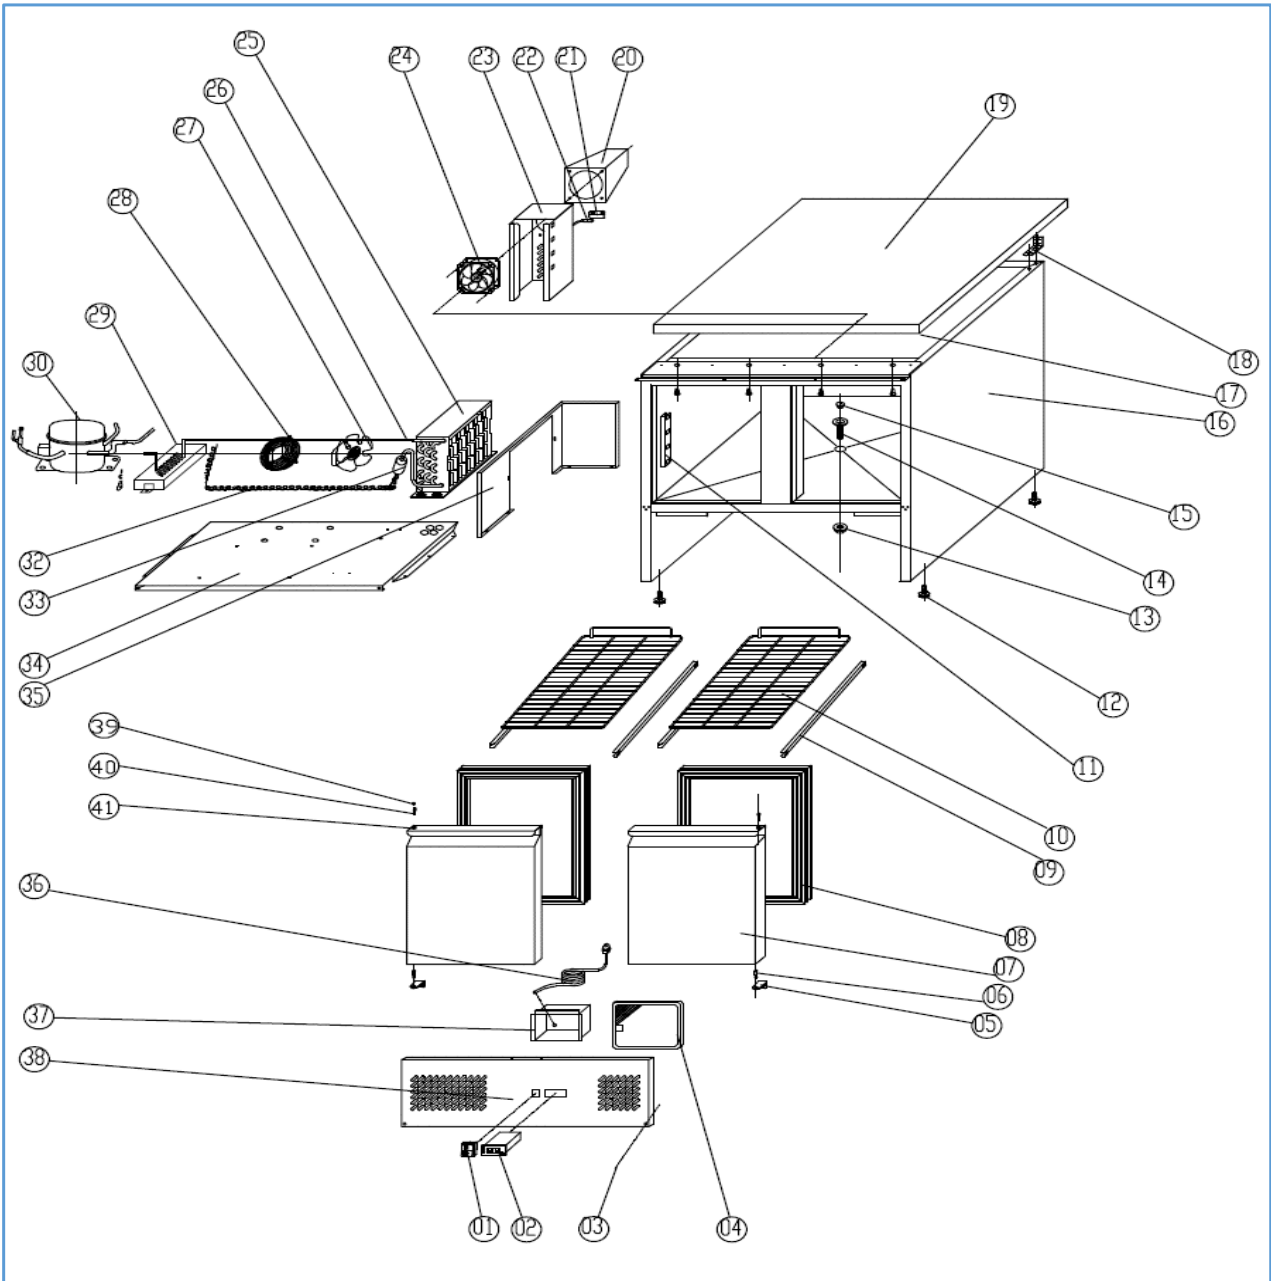

7450.0079

Onderdelen informatie

Erzatzteil information

Spare part information

Information de pièces

Onderdelenlijst 7450.0079

POS:	Art.No.:	Omschrijving:	Aantal:
1	9108.0244	MAIN SWITCH	1PC
2	9390.1905	THERMOSTAT	1PC
3		PLASTIC CAP	6PCS
4	9338.0110	FILTER	1PC
5	9338.0230	DOWN HINGE RIGHT/LEFT	1PAIR
6	9338.0100	DOWN HINGE AXIS	25PCS
7	9338.1335	DOOR RIGHT/LEFT	2PCS
8	9338.1127	GASKET	2PCS
9	4627.010	GUIDE/RIGHT/LEFT	1PAIR
10		SHELF	2PCS
11		SIDE SUPPORT/RIGHT/LEFT	4PCS
12	9338.1195	FEET	4PCS
13		DRAIN PIPE NUT	1PC
14	9338.0040	DRAIN PIPE	1PC
15		DRAIN PIPE COVER	1PC
16		BODY	1PC
17		BACK SUPPORT/RIGHT/LEFT	2PCS
18		TOP HINGE	2PCS
19		TOP	1PC
20		AIRFLOW DUCT	1PC
21		SENSOR FIXED CLIP	1PC
22	9338.0075	SENSOR	1PC
23		CIRCLE FAN SUPPORT	1PC
24	9999.0136	CIRCLE FAN	1PC
25	9338.0275	CONDENSER	1PC
26		DISCHARGE TUBE	1PC
27	9999.0136	CONDENSER FAN	1PC
28		BASKET GUARD GRILLS	1PC
29		WATER PAN	1PC
30	9182.0420	COMPRESSOR	1PC
32		CAPILLARY	1PC
33		FILTER DRIER	1PC
34		UNIT BOARD	1PC
35		CONDENSER COVER BOARD	1PC
36		PLUG	1PC
37		JUNCTION BOX	1PC
38		FRONT PANEL	1PC
39	9338.1425	NUT	2PCS
40	9338.1425	DOOR HINGE AXIS	2PCS
41	9338.1425	DOOR BUSHING	2PCS