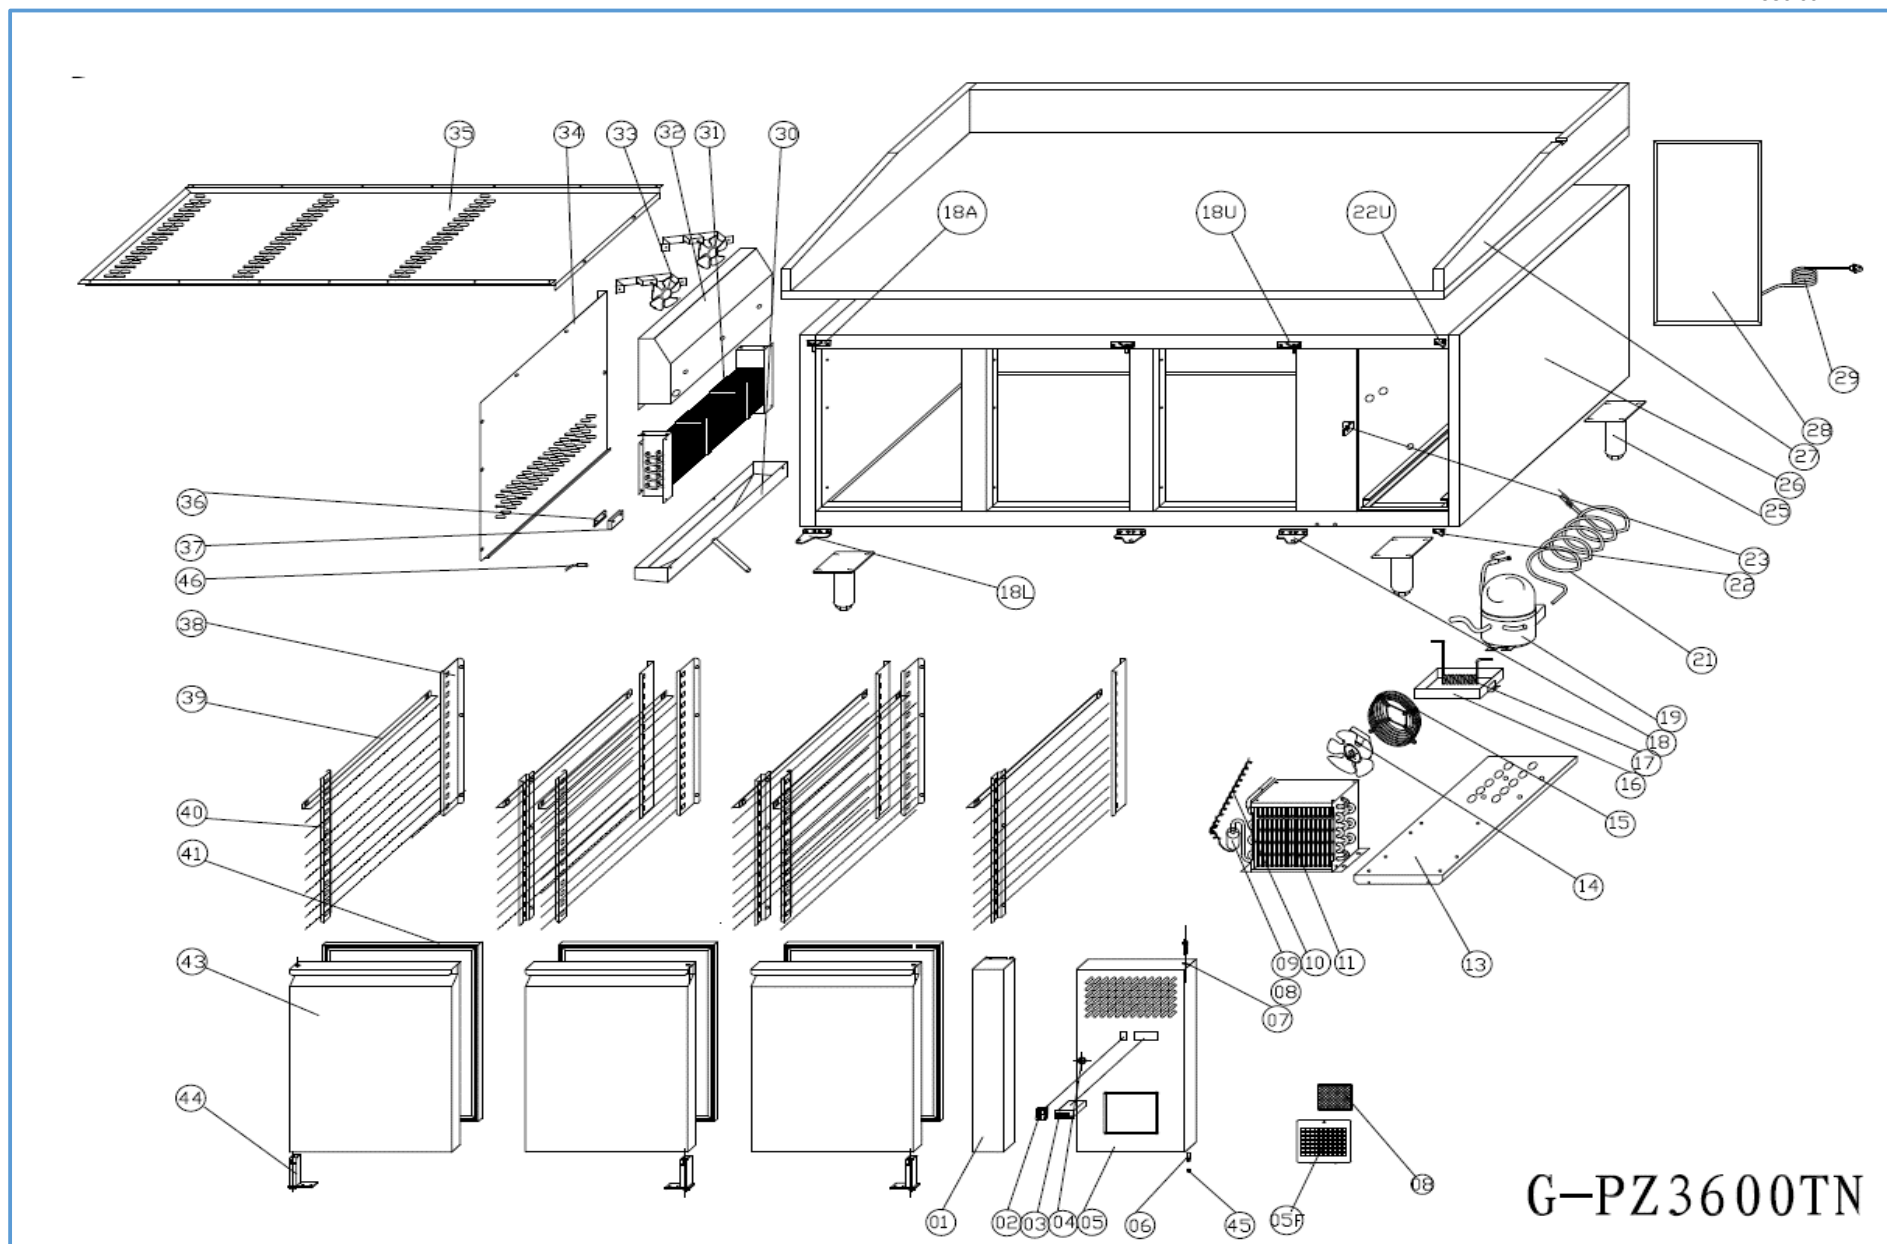

## Onderdelenlijst 7950.0044

POS:	Art.No.:	Omschrijving:	Aantal:
1		FIXED FRONT PANEL	5,2E+09
2	9108.0244	MAIN SWITCH	1PC
3	9390.1905	THERMOSTAT	1PC
4	9338.0300	LOCK	1PC
5	9338.0025	FRONT PANEL	1PC
5F		AIR FLOW WINDOW	1PC
6	9338.0670	HINGE AXIS	2PCS
7	9338.0295	BUSHING	2PCS
8	9338.0650	FILTER	1PC
9	9338.1980	FILTER DRIER	1PC
11	9338.0780	CONDENSER	1PC
13		UNIT BOARD	1PC
14	9999.0136	CODENSER FAN	1PC
15		BASKETC GUARD GRILLS	1PC
16		WATER BOX	1PC
17		EVAPORATE PIPE	1PC
18		DOOR HINGE RIGHT	2PCS
18L	9338.1300	DOOR HINGE LEFT	1PC
18U		DOOR UP HINGE RIGHT	2PCS
18A		DOOR UP HINGE LEFT	1PC
19	9338.1662	COMPRESSOR	1PC
21		SUCTION PIPE+CAPILLARY	1PC
22		FRONT PANEL HINGE	1PC
22U		FRONT PANEL UP HINGE	1PC
23		LOCK HOOK	1 PCS
25	4627.052	FEET	4PCS
26		BODY	1PC
27		TOP	1PC
28		UNIT ROOM COVER	1PC
29		PLUG	1PC
30	9338.0256	EVAPORATOR WATER PAN	1PC
31	9338.0255	EVAPORATOR	1PC
32		FAN SUPPORT	1PC
33	9338.2154	CIRCUIT FAN	2PCS
34		EVAPORATOR COVER	1PC
35		AIR FLOW CONDUCT BOARD	1PC
36		PROBE PADDING	1PC
37	9338.0075	SENSOR FIXED CLIP	1PC
38		BACK SUPPORT LEFT	3PCS
38		BACK SUPPORT RIGHT	3PCS
39	4627.014	GUIDE LEFT	21PAIRS
39		GUIDE RIGHT	
40		FRONT SUPPORT LEFT	3PAIRS
40		FRONT SUPPORT RIGHT	
41	9338.1627	GASKET	3PCS
43	9338.0285	DOOR LEFT	3PCS
43		DOOR RIGHT	

## Onderdelenlijst 7950.0044

<b>POS:</b>	<b>Art.No.:</b>	<b>Omschrijving:</b>	<b>Aantal:</b>
44	9635.0150	DOOR SPRING HINGE	3PCS
45	9338.0105	NUT	2PCS
46	9338.0075	SENSOR	1PC
46			1PC