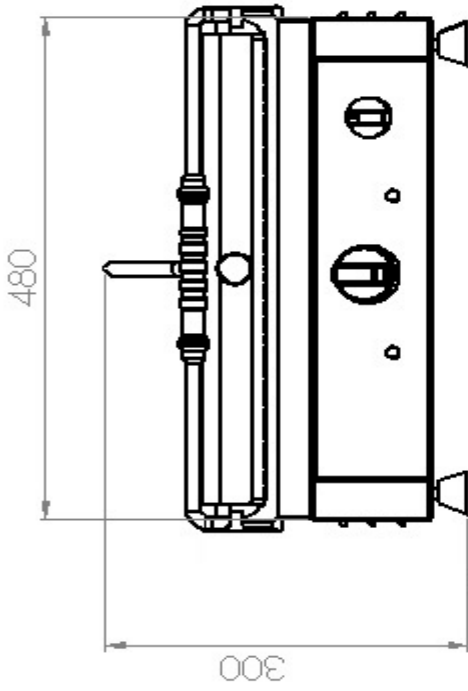

7491.0020	Dış Ölçüler / Outside Dim.	480 x 360 x 300 mm.
	Döküm Yüzeyi (Üst - Alt) / Casting Surface (Upper / Lower)	Oluklu - Oluklu / Grooved - Grooved
	Pişirme Yüzeyi / Baking Surface	45 x 27 cm.
	Termostat Aralığı (°C) / Thermostat Interval (°C)	52 - 310 °C
	Toplam Elektrik Gücü (kW) / Total Power (kW)	3,00 kW.
	Elektrik Besleme Gerilimi (V/A) / Power Supply Voltage (V/A)	220 V F+N / 14 A.
	Besleme Kablosu / Power Supply Cable	3 x 1,5 H07RN-F
	İç Tesisat Kabloları / Internal Cable	SIAF 2,5 mm²
	İzolasyon / Insulation	Taş Yünü / Rock Wool
	Ağırlık / Weight	32 kg.

NO.	AÇIKLAMA	DESCRIPTION	ÜRÜN NO. ITEM NO	ADET / PCS.
1	GÖVDE	MAIN BODY	KG2745E-01	1
2	TABAN	LOWER COVER	KG2745E-02	1
3	YAĞDANLIK	LUBRICATOR	KG2745E-03	1
4	ÇERCEVE	FRAME	KG2745E-04	1
5	ALT REZİSTANS TUTUCU	LOWER RESISTANCE HOLDER	KG2745E-05	1
6	ALT REZİSTANS	LOWER RESISTANCE	KG2745E-06	1
7	ALT İZOLASYON	LOWER INSULATION	KG2745E-07	1
8	ALT DÖKÜM	LOWER CASTING	KG2745E-08	1
9	ÜST DÖKÜM	UPPER CASTING	KG2745E-09	1
10	ÜST KAPAK TUTUCU	UPPER COVER HOLDER	KG2745E-10	1
11	SOL KOL	LEFT ARM	KG2745E-11	1
12	SAĞ KOL	RIGHT ARM	KG2745E-12	1
13	YÜZÜK	HANDLE CONNECTION ELEMENT	KG2745E-13	2
14	DERLİN TUTAMAK	UP COVER LIFT	KG2745E-14	1
15	KARE	SQUARE	KG2745E-15	2
16	YAY	COIL	KG2745E-16	1
17	ÜST REZİSTANS TUTUCU	UPPER RESISTANCE HOLDER	KG2745E-17	1
18	ÜST REZİSTANS	UPPER RESISTANCE	KG2745E-18	1
19	ÜST İZOLASYON	UPPER INSULATION	KG2745E-19	1
20	ÜST KAPAK	UPPER COVER	KG2745E-20	1
21	ARKA KAPAK	REAR COVER	KG2745E-21	1
22	SPIRAL	CABLE PROTECTION	KG2745E-22	1
23	BESLEME KABLOSU	FEEDING CABLE	KG2745E-23	1
24	RAKOR	FEEDING CABLE SOCKET	KG2745E-24	1
25	AYAK	FEET	KG2745E-25	4
26	TERMOSTAT	THERMOSTAT	KG2745E-26	1
27	ŞALTER	POWER SWITCH	KG2745E-27	1
28	TERMOSTAT LAMBASI	THERMOSTAT LAMP	KG2745E-28	1
29	TERMOSTAT DÜĞMESİ	THERMOSTAT BUTTON	KG2745E-29	1
30	ŞALTER LAMBASI	POWER SWITCH LAMP	KG2745E-30	1
31	ŞALTER DÜĞMESİ	POWER SWITCH BUTTON	KG2745E-31	1

	ÜRÜN ADI / PRODUCT	TARİH / DATE	DETAY RESİM LİSTESİ DETAIL PICTURE LIST
	7491.0020	14.08.2018	SAYFA NO: 2 / 4 PAGE NO.: 2 / 4

ÜRÜN ADI / PRODUCT

7491.0020

TARİH / DATE

14.08.2018

ÖLÇÜLENDİRME
MEASUREMENTS

SAYFA NO: 3 / 4
PAGE NO.: 3 / 4