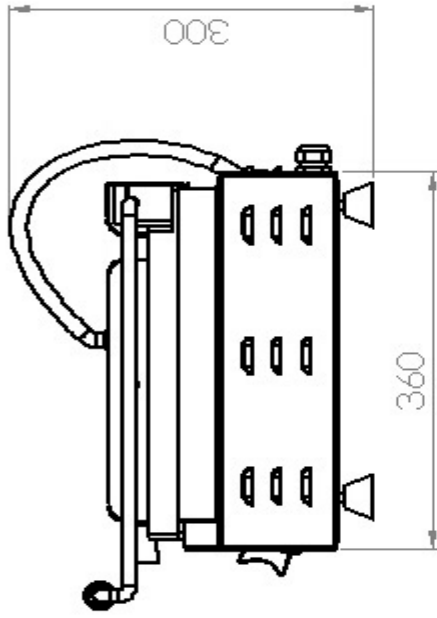

7491.0020	Dış Ölçüler / Outside Dim.	480 x 360 x 300 mm.
	Döküm Yüzeyi (Üst - Alt) / Casting Surface (Upper / Lower)	Oluklu - Oluklu / Grooved - Grooved
	Pişirme Yüzeyi / Baking Surface	45 x 27 cm.
	Termostat Aralığı (°C) / Thermostat Interval (°C)	52 - 310 °C
	Toplam Elektrik Gücü (kW) / Total Power (kW)	3,00 kW.
	Elektrik Besleme Gerilimi (V/A) / Power Supply Voltage (V/A)	220 V F+N / 14 A.
	Besleme Kablosu / Power Supply Cable	3 x 1,5 H07RN-F
	İç Tesisat Kabloları / Internal Cable	SIAF 2,5 mm²
	İzolasyon / Insulation	Taş Yünü / Rock Wool
	Ağırlık / Weight	32 kg.

NO.	AÇIKLAMA	DESCRIPTION	ÜRÜN NO. ITEM NO	ADET / PCS.
1	GÖVDE	MAIN BODY	KG2745E-01	1
2	TABAN	LOWER COVER	KG2745E-02	1
3	YAĞDANLIK	LUBRICATOR	KG2745E-03	1
4	ÇERCEVE	FRAME	KG2745E-04	1
5	ALT REZİSTANS TUTUCU	LOWER RESISTANCE HOLDER	KG2745E-05	1
6	ALT REZİSTANS	LOWER RESISTANCE	KG2745E-06	1
7	ALT İZOLASYON	LOWER INSULATION	KG2745E-07	1
8	ALT DÖKÜM	LOWER CASTING	KG2745E-08	1
9	ÜST DÖKÜM	UPPER CASTING	KG2745E-09	1
10	ÜST KAPAK TUTUCU	UPPER COVER HOLDER	KG2745E-10	1
11	SOL KOL	LEFT ARM	KG2745E-11	1
12	SAĞ KOL	RIGHT ARM	KG2745E-12	1
13	YÜZÜK	HANDLE CONNECTION ELEMENT	KG2745E-13	2
14	DERLİN TUTAMAK	UP COVER LIFT	KG2745E-14	1
15	KARE	SQUARE	KG2745E-15	2
16	YAY	COIL	KG2745E-16	1
17	ÜST REZİSTANS TUTUCU	UPPER RESISTANCE HOLDER	KG2745E-17	1
18	ÜST REZİSTANS	UPPER RESISTANCE	KG2745E-18	1
19	ÜST İZOLASYON	UPPER INSULATION	KG2745E-19	1
20	ÜST KAPAK	UPPER COVER	KG2745E-20	1
21	ARKA KAPAK	REAR COVER	KG2745E-21	1
22	SPIRAL	CABLE PROTECTION	KG2745E-22	1
23	BESLEME KABLOSU	FEEDING CABLE	KG2745E-23	1
24	RAKOR	FEEDING CABLE SOCKET	KG2745E-24	1
25	AYAK	FEET	KG2745E-25	4
26	TERMOSTAT	THERMOSTAT	KG2745E-26	1
27	ŞALTER	POWER SWITCH	KG2745E-27	1
28	TERMOSTAT LAMBASI	THERMOSTAT LAMP	KG2745E-28	1
29	TERMOSTAT DÜĞMESİ	THERMOSTAT BUTTON	KG2745E-29	1
30	ŞALTER LAMBASI	POWER SWITCH LAMP	KG2745E-30	1
31	ŞALTER DÜĞMESİ	POWER SWITCH BUTTON	KG2745E-31	1

	ÜRÜN ADI / PRODUCT	TARİH / DATE	DETAY RESİM LİSTESİ DETAIL PICTURE LIST
	7491.0020	14.08.2018	SAYFA NO: 2 / 4 PAGE NO.: 2 / 4

ÜRÜN ADI / PRODUCT

7491.0020

TARİH / DATE

14.08.2018

ÖLÇÜLENDİRME
MEASUREMENTS

SAYFA NO: 3 / 4
PAGE NO.: 3 / 4