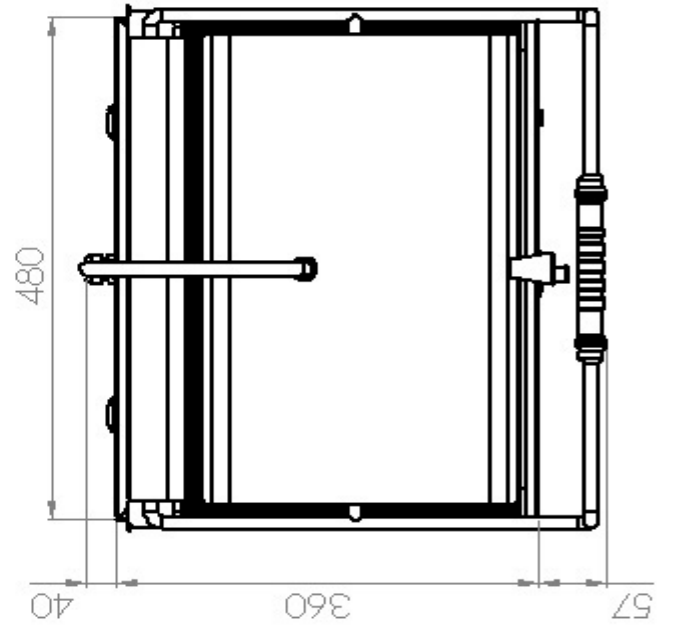

7491.0020	Dış Ölçüler / Outside Dim.	480 x 360 x 300 mm.
	Döküm Yüzeyi (Üst - Alt) / Casting Surface (Upper / Lower)	Oluklu - Oluklu / Grooved - Grooved
	Pişirme Yüzeyi / Baking Surface	45 x 27 cm.
	Termostat Aralığı (°C) / Thermostat Interval (°C)	52 - 310 °C
	Toplam Elektrik Gücü (kW) / Total Power (kW)	3,00 kW.
	Elektrik Besleme Gerilimi (V/A) / Power Supply Voltage (V/A)	220 V F+N / 14 A.
	Besleme Kablosu / Power Supply Cable	3 x 1,5 H07RN-F
	İç Tesisat Kabloları / Internal Cable	SIAF 2,5 mm²
	İzolasyon / Insulation	Taş Yünü / Rock Wool
	Ağırlık / Weight	32 kg.

NO.	AÇIKLAMA	DESCRIPTION	ÜRÜN NO. ITEM NO	ADET / PCS.
1	GÖVDE	MAIN BODY	KG2745E-01	1
2	TABAN	LOWER COVER	KG2745E-02	1
3	YAĞDANLIK	LUBRICATOR	KG2745E-03	1
4	ÇERCEVE	FRAME	KG2745E-04	1
5	ALT REZİSTANS TUTUCU	LOWER RESISTANCE HOLDER	KG2745E-05	1
6	ALT REZİSTANS	LOWER RESISTANCE	KG2745E-06	1
7	ALT İZOLASYON	LOWER INSULATION	KG2745E-07	1
8	ALT DÖKÜM	LOWER CASTING	KG2745E-08	1
9	ÜST DÖKÜM	UPPER CASTING	KG2745E-09	1
10	ÜST KAPAK TUTUCU	UPPER COVER HOLDER	KG2745E-10	1
11	SOL KOL	LEFT ARM	KG2745E-11	1
12	SAĞ KOL	RIGHT ARM	KG2745E-12	1
13	YÜZÜK	HANDLE CONNECTION ELEMENT	KG2745E-13	2
14	DERLİN TUTAMAK	UP COVER LIFT	KG2745E-14	1
15	KARE	SQUARE	KG2745E-15	2
16	YAY	COIL	KG2745E-16	1
17	ÜST REZİSTANS TUTUCU	UPPER RESISTANCE HOLDER	KG2745E-17	1
18	ÜST REZİSTANS	UPPER RESISTANCE	KG2745E-18	1
19	ÜST İZOLASYON	UPPER INSULATION	KG2745E-19	1
20	ÜST KAPAK	UPPER COVER	KG2745E-20	1
21	ARKA KAPAK	REAR COVER	KG2745E-21	1
22	SPIRAL	CABLE PROTECTION	KG2745E-22	1
23	BESLEME KABLOSU	FEEDING CABLE	KG2745E-23	1
24	RAKOR	FEEDING CABLE SOCKET	KG2745E-24	1
25	AYAK	FEET	KG2745E-25	4
26	TERMOSTAT	THERMOSTAT	KG2745E-26	1
27	ŞALTER	POWER SWITCH	KG2745E-27	1
28	TERMOSTAT LAMBASI	THERMOSTAT LAMP	KG2745E-28	1
29	TERMOSTAT DÜĞMESİ	THERMOSTAT BUTTON	KG2745E-29	1
30	ŞALTER LAMBASI	POWER SWITCH LAMP	KG2745E-30	1
31	ŞALTER DÜĞMESİ	POWER SWITCH BUTTON	KG2745E-31	1

	ÜRÜN ADI / PRODUCT	TARİH / DATE	DETAY RESİM LİSTESİ DETAIL PICTURE LIST
	7491.0020	14.08.2018	SAYFA NO: 2 / 4 PAGE NO.: 2 / 4

ÜRÜN ADI / PRODUCT

7491.0020

TARİH / DATE

14.08.2018

ÖLÇÜLENDİRME
MEASUREMENTS

SAYFA NO: 3 / 4
PAGE NO.: 3 / 4