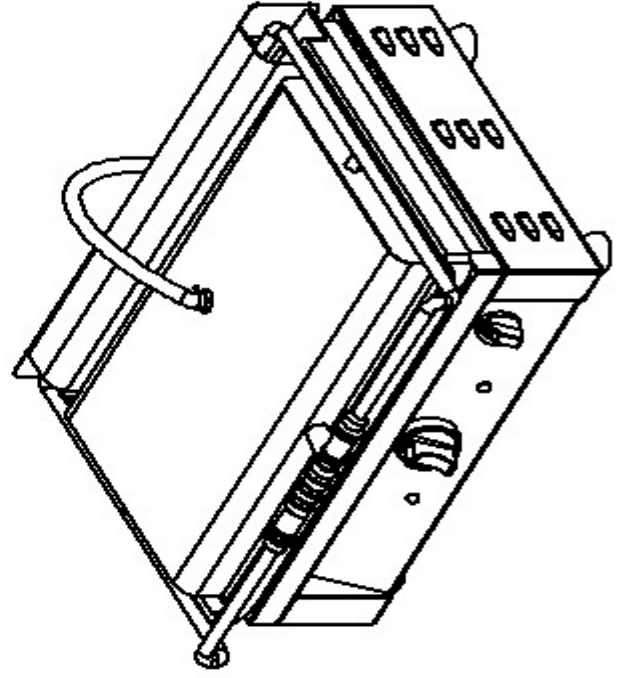

7491.0020	Dış Ölçüler / Outside Dim.	480 x 360 x 300 mm.
	Döküm Yüzeyi (Üst - Alt) / Casting Surface (Upper / Lower)	Oluklu - Oluklu / Grooved - Grooved
	Pişirme Yüzeyi / Baking Surface	45 x 27 cm.
	Termostat Aralığı (°C) / Thermostat Interval (°C)	52 - 310 °C
	Toplam Elektrik Gücü (kW) / Total Power (kW)	3,00 kW.
	Elektrik Besleme Gerilimi (V/A) / Power Supply Voltage (V/A)	220 V F+N / 14 A.
	Besleme Kablosu / Power Supply Cable	3 x 1,5 H07RN-F
	İç Tesisat Kabloları / Internal Cable	SIAF 2,5 mm²
	İzolasyon / Insulation	Taş Yünü / Rock Wool
	Ağırlık / Weight	32 kg.

NO.	AÇIKLAMA	DESCRIPTION	ÜRÜN NO. ITEM NO	ADET / PCS.
1	GÖVDE	MAIN BODY	KG2745E-01	1
2	TABAN	LOWER COVER	KG2745E-02	1
3	YAĞDANLIK	LUBRICATOR	KG2745E-03	1
4	ÇERCEVE	FRAME	KG2745E-04	1
5	ALT REZİSTANS TUTUCU	LOWER RESISTANCE HOLDER	KG2745E-05	1
6	ALT REZİSTANS	LOWER RESISTANCE	KG2745E-06	1
7	ALT İZOLASYON	LOWER INSULATION	KG2745E-07	1
8	ALT DÖKÜM	LOWER CASTING	KG2745E-08	1
9	ÜST DÖKÜM	UPPER CASTING	KG2745E-09	1
10	ÜST KAPAK TUTUCU	UPPER COVER HOLDER	KG2745E-10	1
11	SOL KOL	LEFT ARM	KG2745E-11	1
12	SAĞ KOL	RIGHT ARM	KG2745E-12	1
13	YÜZÜK	HANDLE CONNECTION ELEMENT	KG2745E-13	2
14	DERLİN TUTAMAK	UP COVER LIFT	KG2745E-14	1
15	KARE	SQUARE	KG2745E-15	2
16	YAY	COIL	KG2745E-16	1
17	ÜST REZİSTANS TUTUCU	UPPER RESISTANCE HOLDER	KG2745E-17	1
18	ÜST REZİSTANS	UPPER RESISTANCE	KG2745E-18	1
19	ÜST İZOLASYON	UPPER INSULATION	KG2745E-19	1
20	ÜST KAPAK	UPPER COVER	KG2745E-20	1
21	ARKA KAPAK	REAR COVER	KG2745E-21	1
22	SPIRAL	CABLE PROTECTION	KG2745E-22	1
23	BESLEME KABLOSU	FEEDING CABLE	KG2745E-23	1
24	RAKOR	FEEDING CABLE SOCKET	KG2745E-24	1
25	AYAK	FEET	KG2745E-25	4
26	TERMOSTAT	THERMOSTAT	KG2745E-26	1
27	ŞALTER	POWER SWITCH	KG2745E-27	1
28	TERMOSTAT LAMBASI	THERMOSTAT LAMP	KG2745E-28	1
29	TERMOSTAT DÜĞMESİ	THERMOSTAT BUTTON	KG2745E-29	1
30	ŞALTER LAMBASI	POWER SWITCH LAMP	KG2745E-30	1
31	ŞALTER DÜĞMESİ	POWER SWITCH BUTTON	KG2745E-31	1

	ÜRÜN ADI / PRODUCT	TARİH / DATE	DETAY RESİM LİSTESİ DETAIL PICTURE LIST
	7491.0020	14.08.2018	SAYFA NO: 2 / 4 PAGE NO.: 2 / 4

ÜRÜN ADI / PRODUCT

7491.0020

TARİH / DATE

14.08.2018

ÖLÇÜLENDİRME
MEASUREMENTS

SAYFA NO: 3 / 4
PAGE NO.: 3 / 4