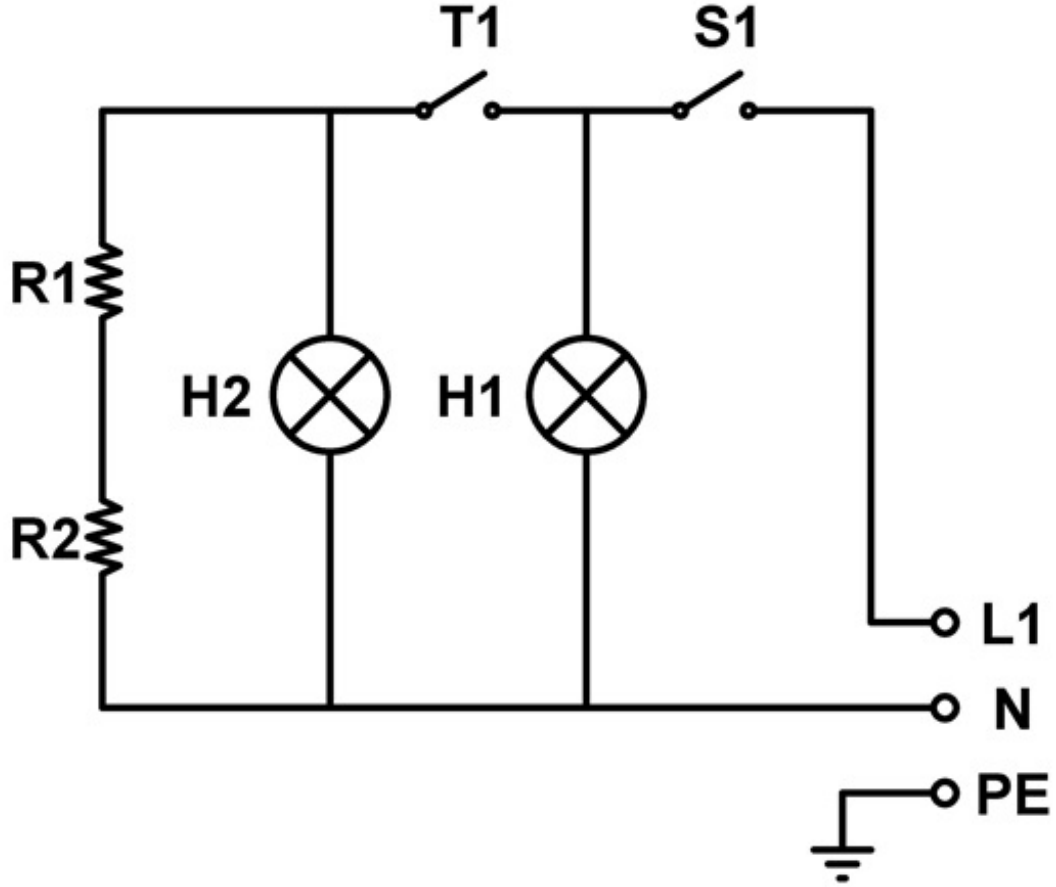

7491.0020	Dış Ölçüler / Outside Dim.	480 x 360 x 300 mm.
	Döküm Yüzeyi (Üst - Alt) / Casting Surface (Upper / Lower)	Oluklu - Oluklu / Grooved - Grooved
	Pişirme Yüzeyi / Baking Surface	45 x 27 cm.
	Termostat Aralığı (°C) / Thermostat Interval (°C)	52 - 310 °C
	Toplam Elektrik Gücü (kW) / Total Power (kW)	3,00 kW.
	Elektrik Besleme Gerilimi (V/A) / Power Supply Voltage (V/A)	220 V F+N / 14 A.
	Besleme Kablosu / Power Supply Cable	3 x 1,5 H07RN-F
	İç Tesisat Kabloları / Internal Cable	SIAF 2,5 mm ²
	İzolasyon / Insulation	Taş Yünü / Rock Wool
	Ağırlık / Weight	32 kg.

SAYFA NO: 3 / 4
PAGE NO.: 3 / 4

KG 2745 E TOST MAKİNASI - ELEKTRİK ŞEMASI
KG 2745 E CONTACT GRILL - ELECTRICAL CIRCUIT DIAGRAM

NO	AÇIKLAMA / DESCRIPTION	NO	AÇIKLAMA / DESCRIPTION
R1	Rezistans / Resistance (1650 W)	S1	Şalter / Power Switch
R2	Rezistans / Resistance (1350 W)	H1	Şalter Kontrol Lambası Power Switch Control Lamps
T1	Termostat / Thermostat (52 - 310 °C)	H2	Termostat Kontrol Lambası Thermostat Control Lamps