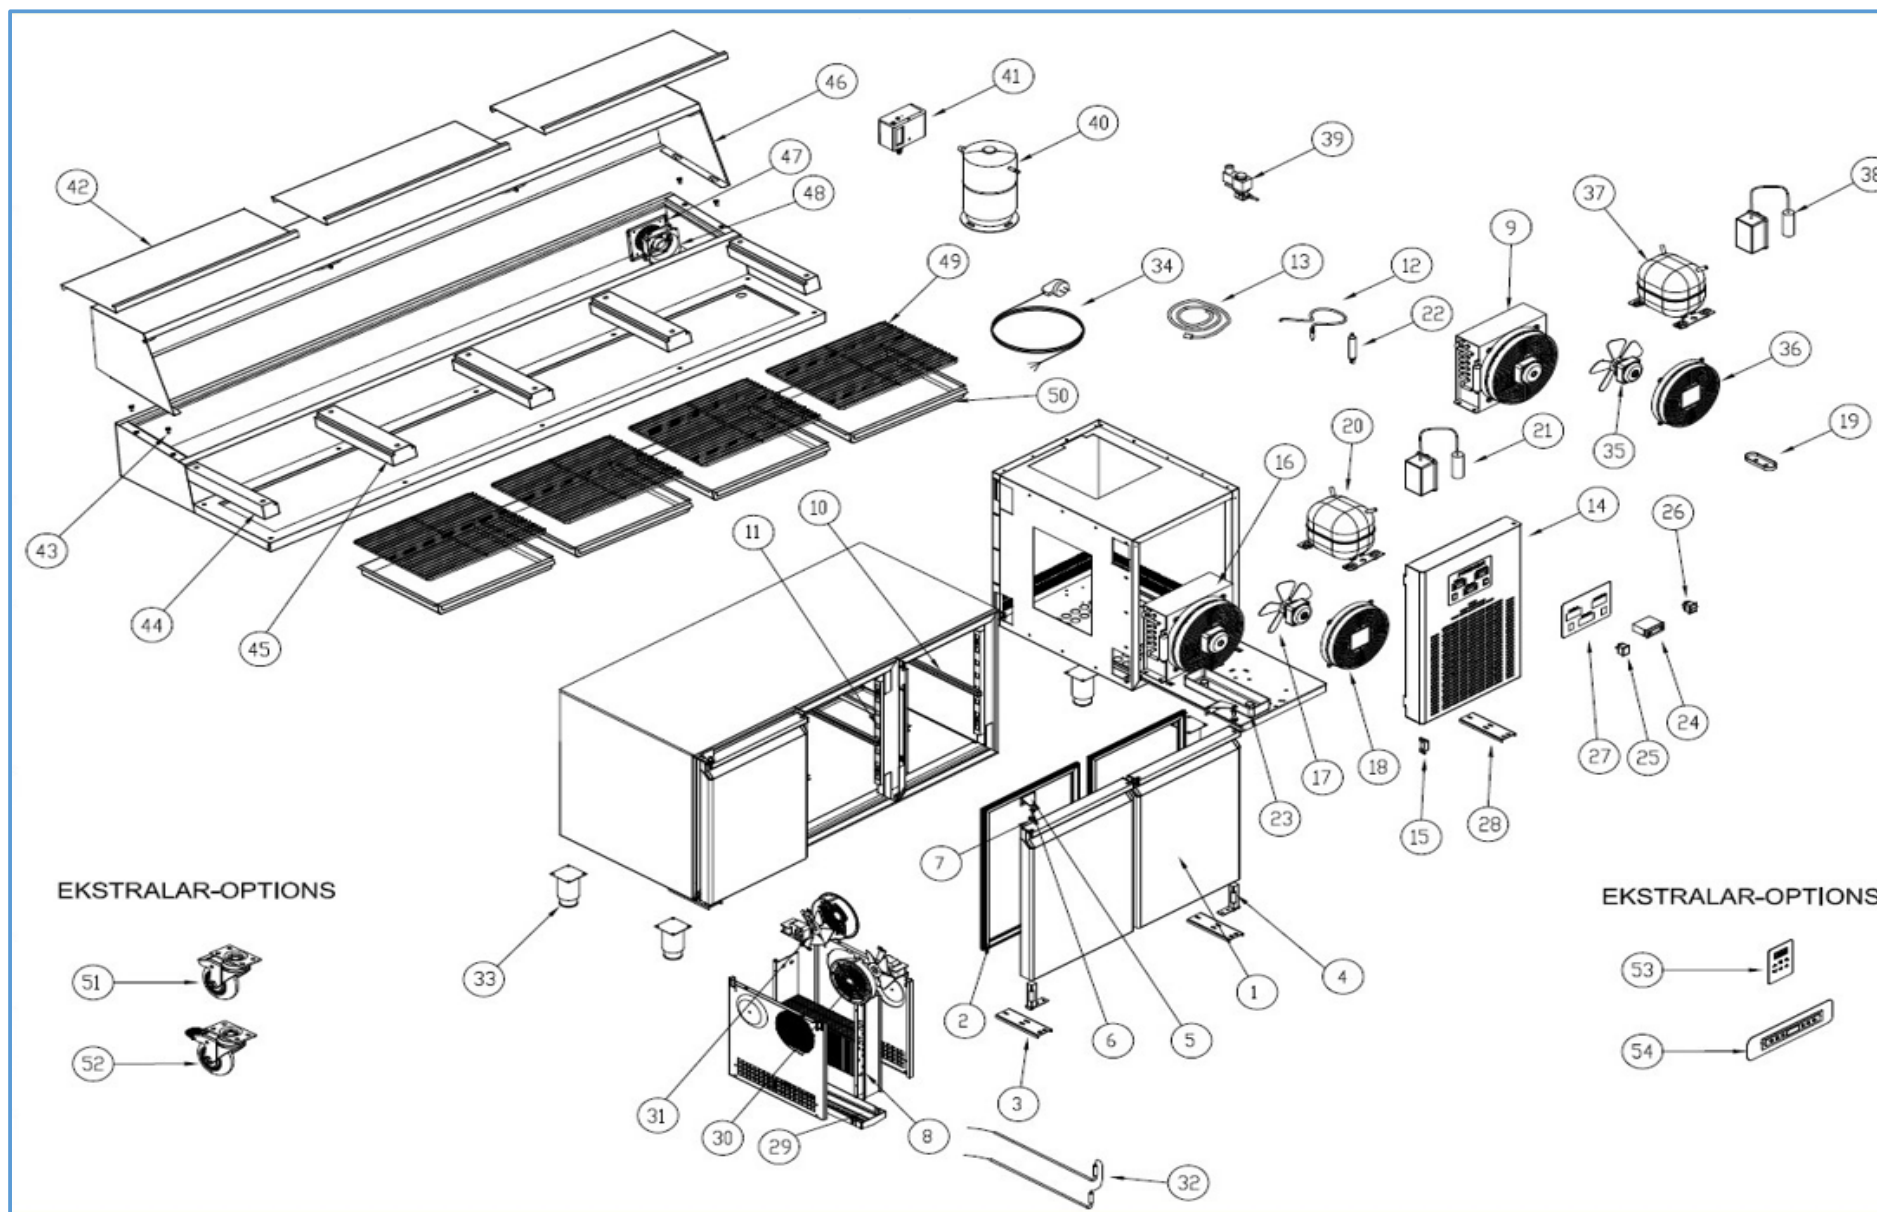

7489.5305

Onderdelen informatie

Erzatzteil information

Spare part information

Information de pièces

Onderdelenlijst 7489.5305

POS:	Art.No.:	Omschrijving:	Aantal:
1		DOOR	3
2	9113.1990	DOOR GASKET	3
3	9113.1810	LOWER HINGE BRACET	3
4	9113.1260	UPRIGHT HINGE AND PARTS	3
5		UPPER HINGE	3
6	9113.1815	UPPER HINGE PIM	3
7	9113.1820	HINGE PLASTIC	3
8	9113.0250	EVAPOROTOR	1
9	9113.1770	1/2 Hp CONDANSER	1
10		SHELF GUIDE - 680mm	9
11		SHELF RACKET - BACK	12
12	9113.0150	PROP	3
13	9390.2290	PROP	1
14		CANOPY	1
15		MAGNET HINGES	2
16	9113.1770	1/2 Hp CONDANSER	1
17	9113.1525	10W-FAN MOTOR	1
18	9113.0230	CONDANSER FAN PLASTIC	1
19		PROP COVER	1
20	9113.1995	COMPRESSOR--NEU 6214 Z (1/2)	1
21		ROLE BOX	1
22		DRAYER	1
23	9113.1080	WATER BOX	1
24	9338.3550	DIGITAL THERMOSTAT TWO PROPE(DIXELL)	3
25	9113.0675	POWER SWITCH	1
26	9113.0680	ON - OFF SWITCH	1
27		DIGITAL LABEL	1
28		CANOPY HINGE	1
29	9113.1075	EVAPOROTOR CUP	1
30	9113.0225	PLASTIC FAN PROTECTION	2
31	9113.0310	EVAP FAN MOTOR	2
32	9113.1045	200W RESISTANCE	1
33		STAINLESS STEEL LEG	5
34		PLUG CABLE	1
35		10W-FAN MOTOR	1
36		CONDANSER FAN PLASTIC	1
37	9113.0480	COMPRESSOR--EMT 6170 Z (1/4)	1
38		ROLE BOX	1
39	9113.0590	SELONOID VALVE 1/4	2
40		LIQUID TANK	1
41		PRESSURE CONTROL VACCUM	1
42		MAKE-UP GROUP TOP COVER	2
43		M8 SCREWS	4
44		WHITE CORNER POLYAMIDE	2
45		WHITE MIDDILE POLYAMIDE	3
46		MAKE-UP UPPER SHEET	1
47		FAN COVER	1

Onderdelenlijst 7489.5305

POS:	Art.No.:	Omschrijving:	Aantal:
48	9113.2000	20X20 FAN	1
49		MAKE-UP TABLE STAINLESS SHELF	4
50		MAKE-UP DRAWER SHEET	4
51	9113.0615	WHEELS	3
52	9113.0620	WHEELS BRAKE	2
53		WATER PROOF DIJITAL	1
54		TOUCH CONTROL DIGITAL	1
.	9113.1670	COUNTER FER EVAP GROUP 2 DOORS	