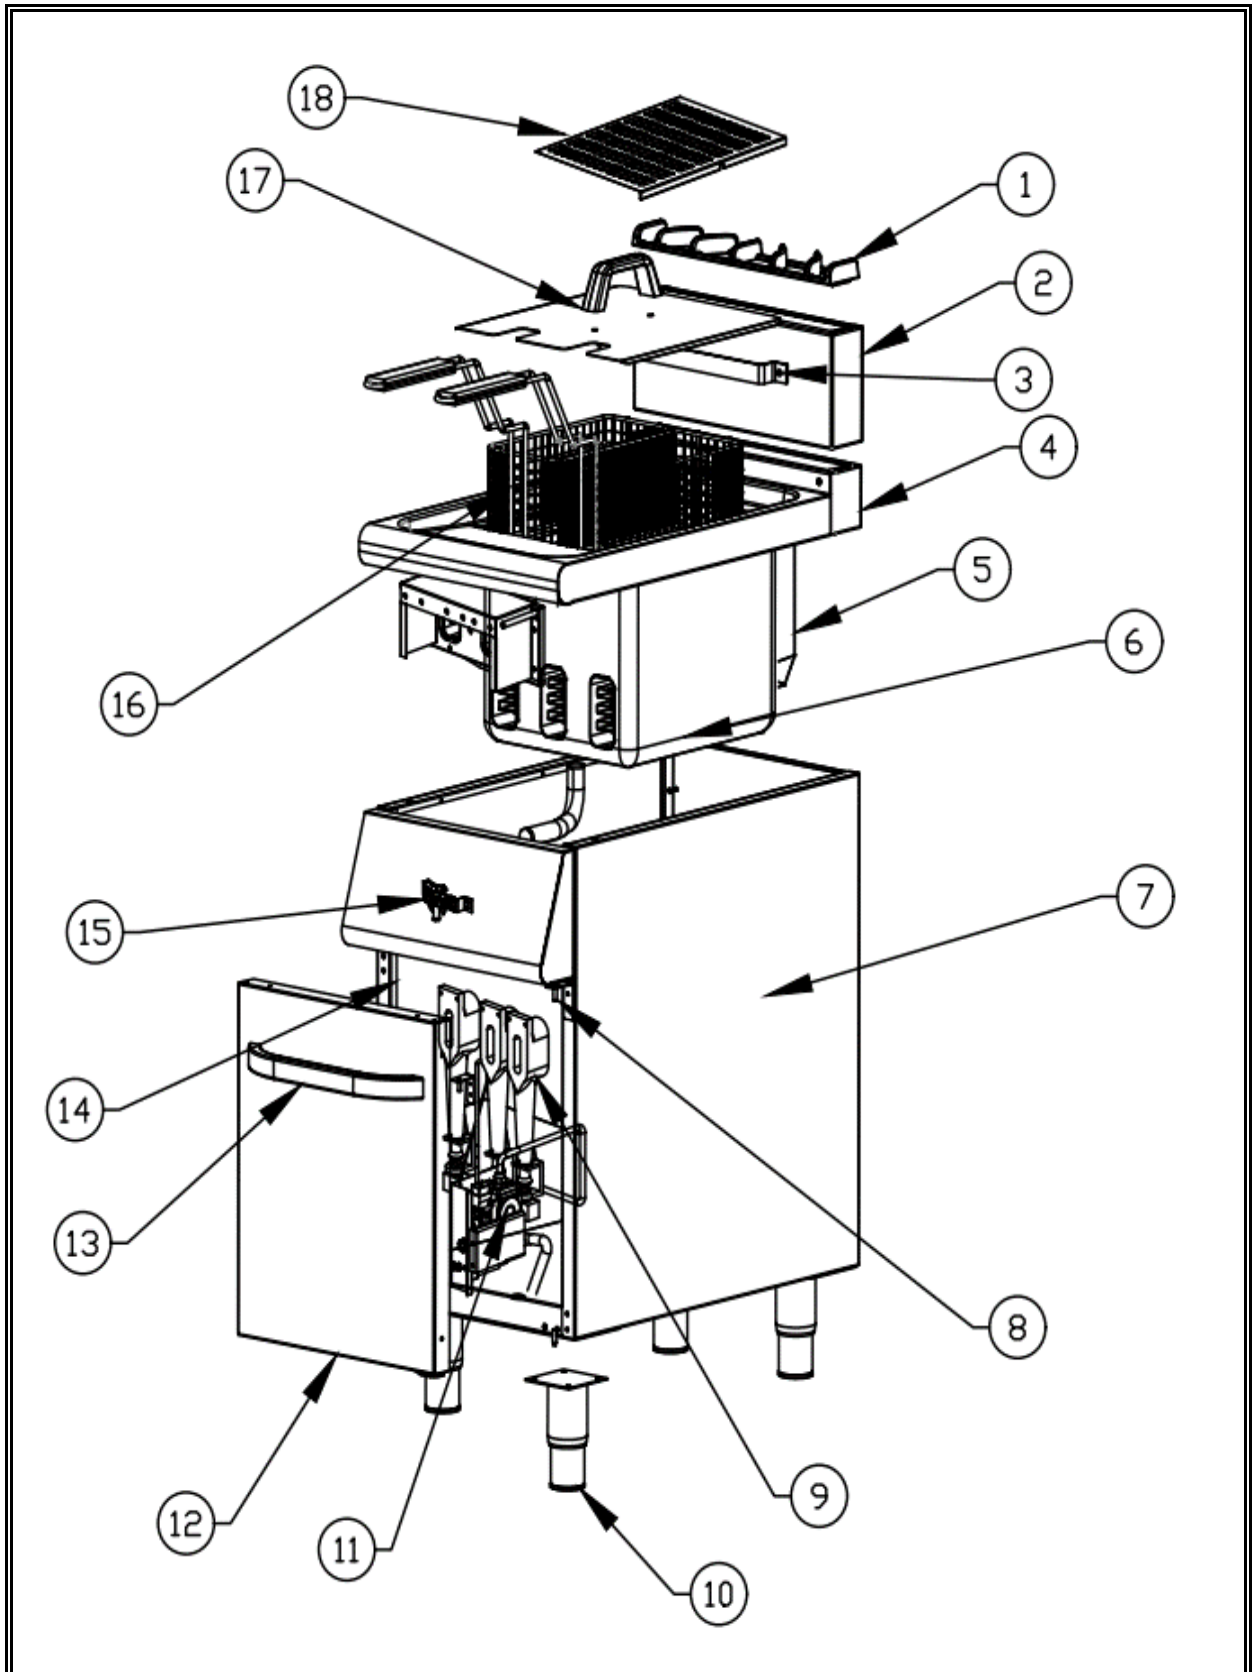

7178.0510

Onderdelen informatie
Erzatzteil information
Spare part information
Information de pièces

POS:	Art.No.:	Omschrijving:	Aantal:
1	9289.0280	Iron Cast Chimney	1
2		Worktop High Chimney	1
3		Basket Hanger	1
4		Worktop	1
5		Chimney	1
6		Tank	1
7		Right Side Panel	1
8		Upper Hinge	1
9		Burner	3
10	9289.0405	Adjustable Legs	4
11	9289.0535	Gas Valve	1
12		Door	1
13	9289.0410	Door Handle	1
14		Left Side Panel	1
15	9289.0710	Pilot	1
16	9289.0550	Basket	2
17	9289.0205	Bakelite Handle	1
18		Basket Base	1