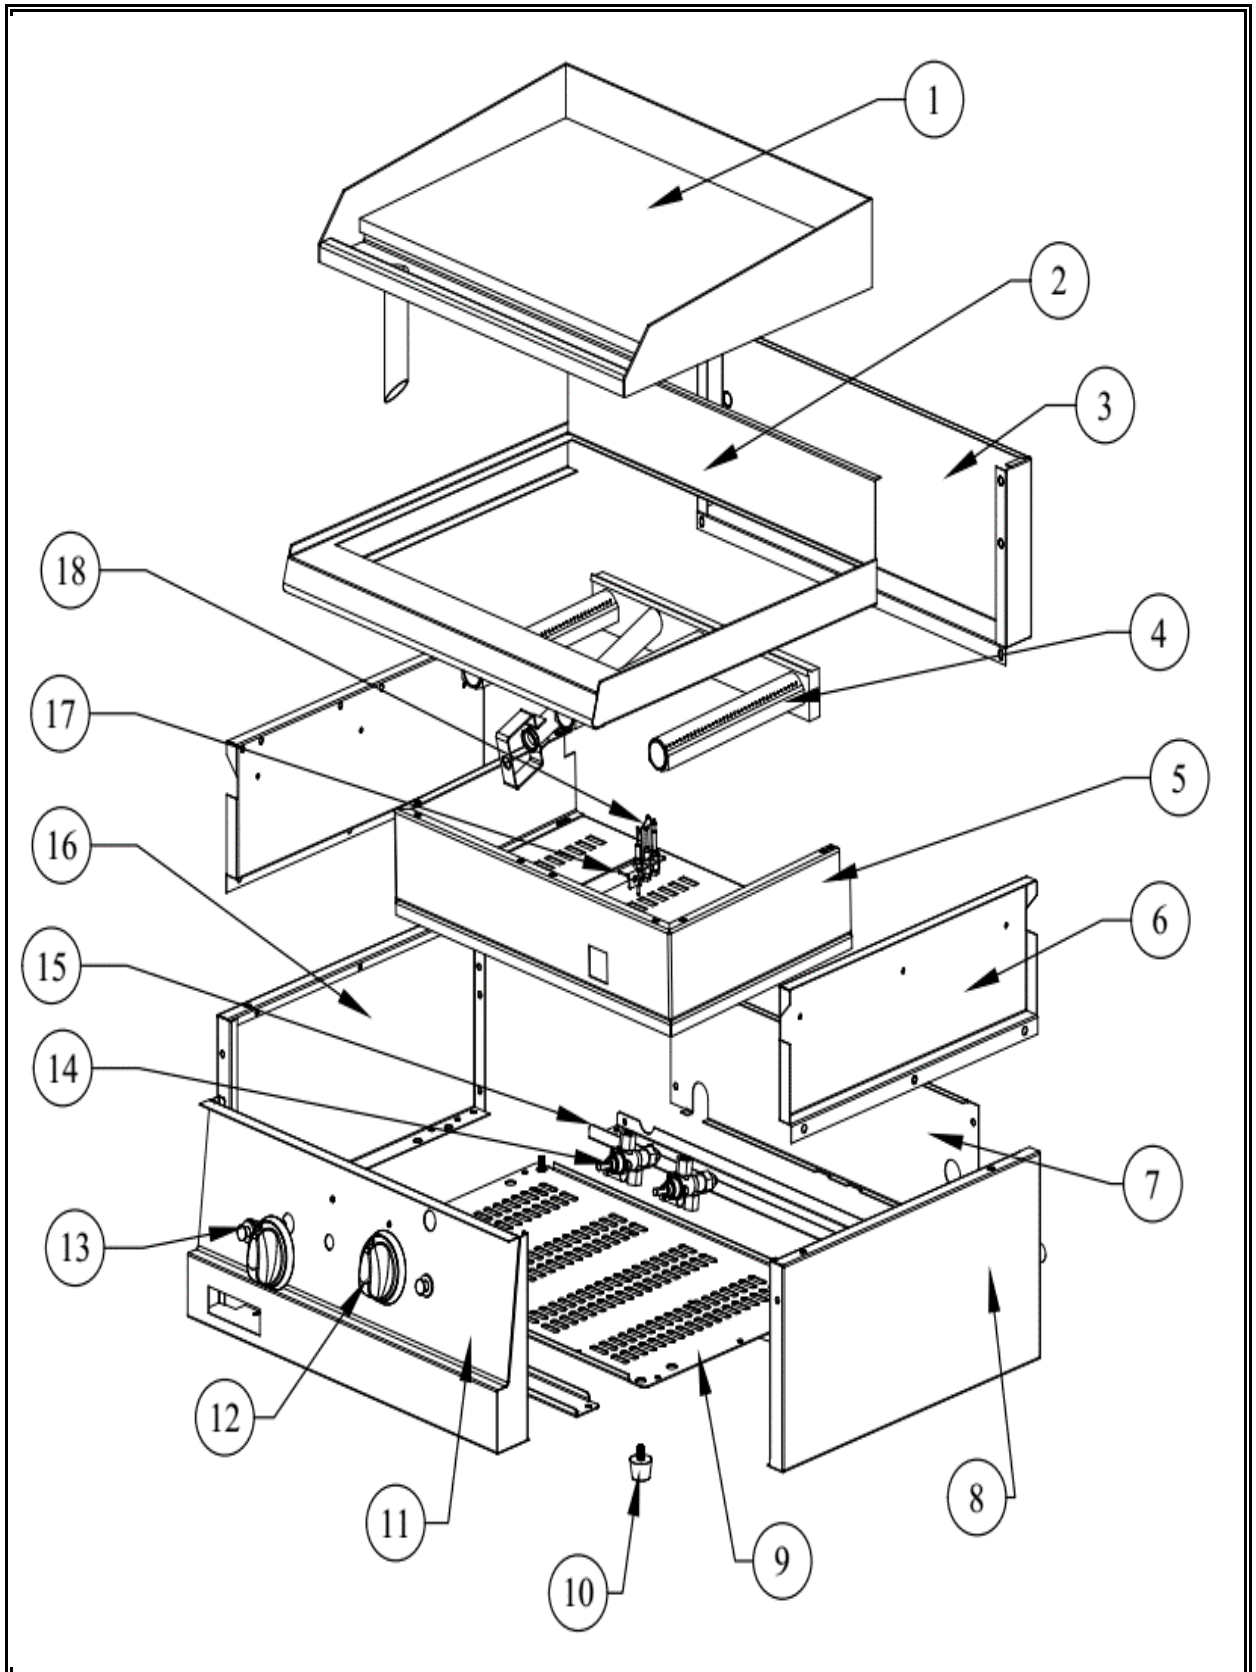

7178.0055

Onderdelen informatie
Erzatzteil information
Spare part information
Information de pièces

POS:	Art.No.:	Omschrijving:	Aantal:
1		Plate	1
2		Worktop	1
3		Upper Back Panel	1
4	9289.0065	Burner	1
5		Bottom Combustion Chamber	1
6		Side Panel Isolation	2
7		Back Panel	1
8		Right Side Panel	1
9		Bottom Table	1
10	9289.0030	Adjustable Legs	4
11		Front Panel	1
12	9289.0660	Knob	2
13	9289.0665	Igniter	2
14	9289.0075	Gas Tap	1
15		Elc. Instalation Fixing Part	1
16		Side Panel Left	1
17		Pilot Holder	1
18	9289.0655	Pilot	1