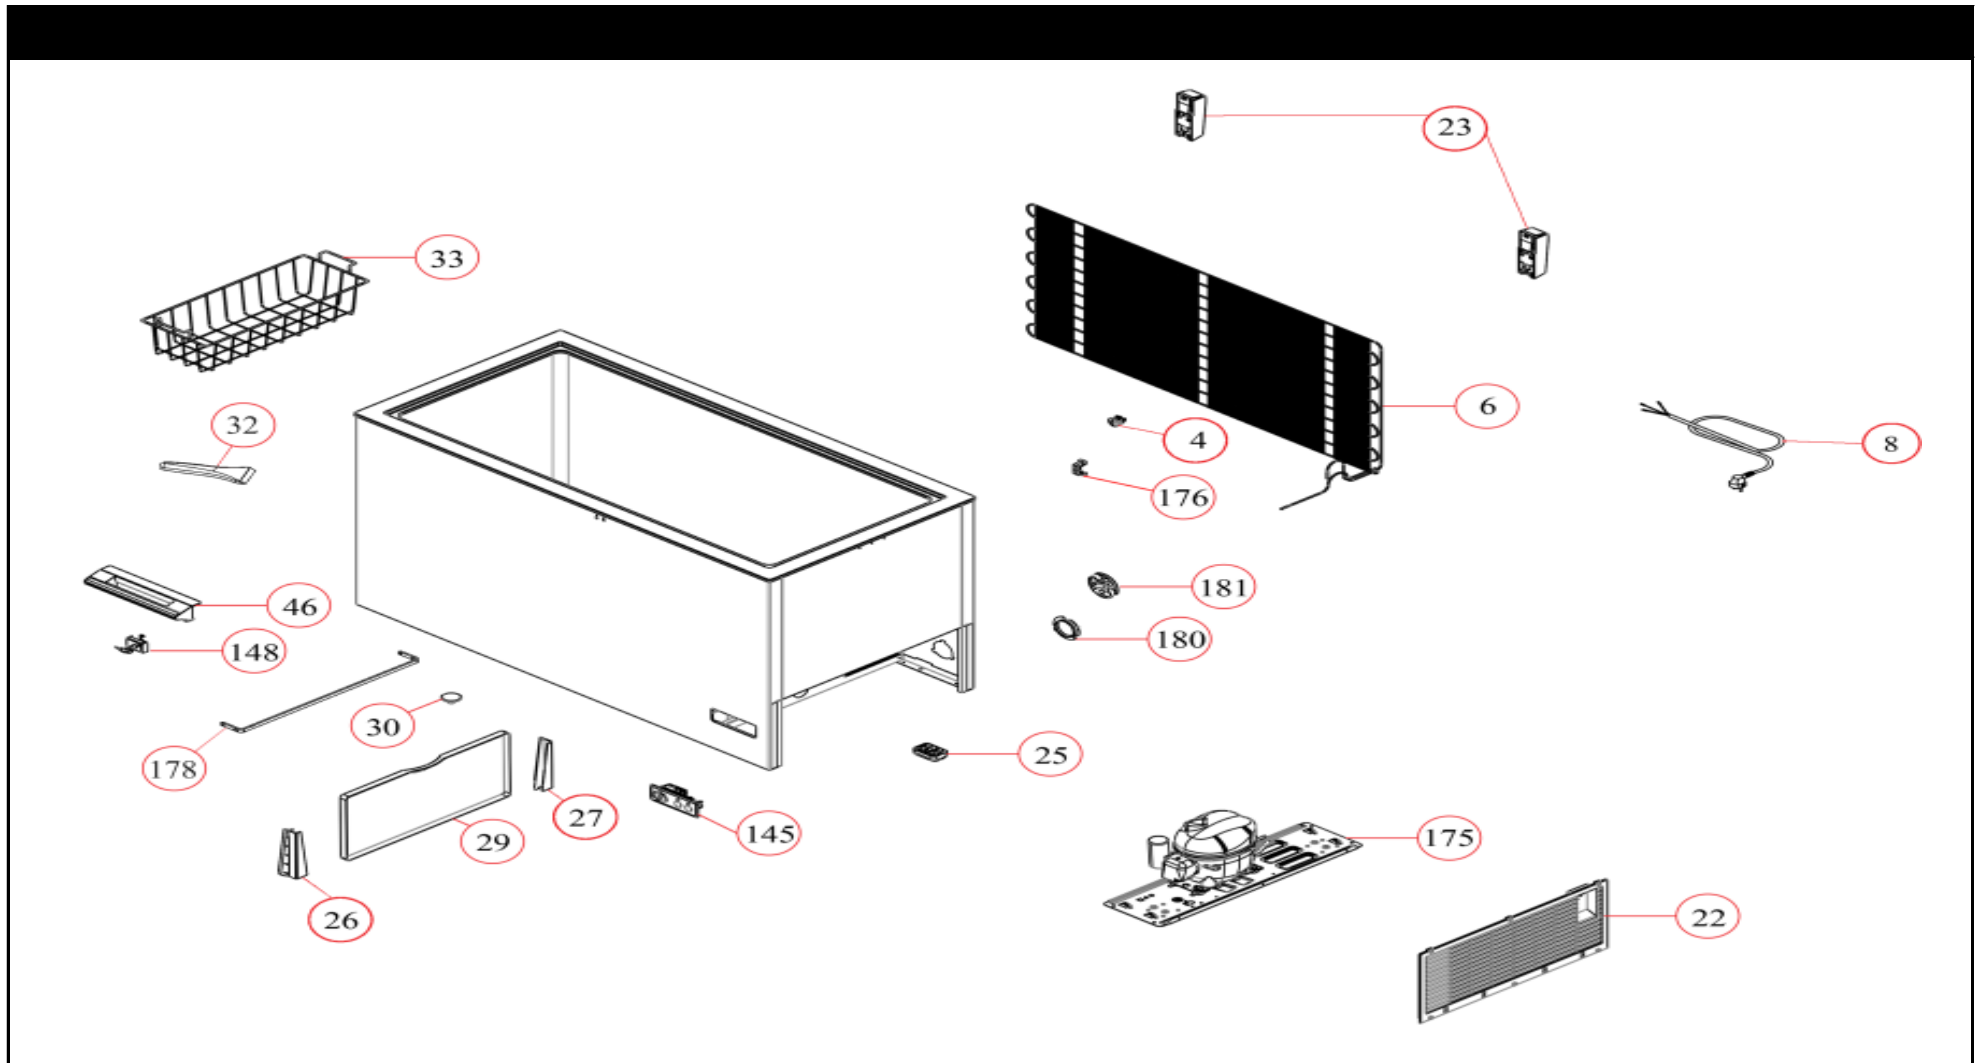

7151.1110

R600a

Onderdelen informatie
Erzatzteil information
Spare part information
Information de pièces

POS:	Art.No.:	Omschrijving:	Aantal:
2		C400 FOAMING DOOR ASSEMB.(INOX-MEK-AYD)	1
5		DRYER 10 GR (6,1 mm)	1
6		CONDENSER C400	1
8	CS9338.4137	PLUG CABLE 2100 MM 3G0,75 SF23D 4,8 (EU)	1
13		POT KNOB MECH.	1
18		C400 F KOMP. PAKETI (JIAXIPERA-TE1112Y-R600a)	1
19		COMPR. LOCKING PART (1,2)	2
20		SERVICE PIPE (Ø 6 x120 mm)	1
23	CS9338.4152	HINGE ASSEMB.(1750KN-BLACK-C400)(ATASAN)	2
25	CS9338.4139	POM FEET	4
26		MIDDLE TRAVERSE SLIDER (FRONT)	1
27		MIDDLE TRAVERSE SLIDER (BACK)	1
29		CABI.SEPARATOR PLAST. A+	1

POS:	Art.No.:	Omschrijving:	Aantal:
31		PLASTIC CABLE HOLDER (8)	1
32		ICE SCRAPER	1
33		WIRE BASKET A+ 60MM	2
34	CS9338.4126	SLOT IN GASKET C400-YENI KESIT (7047) V3	1
35		PIPE DRYER VACUUM(6MM)	1
39		LAMP HOUSING	1
46		TUTAMAK PLASTIK SAP-3 GRUBU INOX 7039	1
55		SIGNAL LAMP (RED) CF	1
56		SIGNAL LAMP (GREEN) CF	1
58	CS9338.4138	TERM. FOSHAN KXF27A5-E 700 MM EXPROOF	1
62	CS9338.4136	LAMP LED LAMP 220V MSLFT20W2S01	1
67		HINGE WASHER	0
119		TERMINAL CLK FEMALE FLAG LOCKED 5822.24	4

POS:	Art.No.:	Omschrijving:	Aantal:
119		TERMINAL HOUSING SF23D RPK 4,8*0,8	4
119		TERMINAL HOUSING SF23D RPK 4,8*0,8	1
119		TERMINAL SKN1	1
119		TERMINAL SKN1	2
119		TERMINAL SF19DK MINI RPK 4,8	2
119		TERMINAL SF23D RPK 6,3X0,8	2
119		TERMINAL SF1DEK RPK 6.3	2
148	CS9338.4135	LOCK MAIN BODY ASSEMB.KOVANSIZ	1
176		COND. FIXING PLAST. PART . V2	3
181		EXTER.CABI.BACK HOUSING COVER	1
228	CS9338.4146	DRAIN TUBE CAP (7042)	1
255		ILLUM.COVER	1
1123		PLAST. EXCHANGER CONTACT BARRIER	7