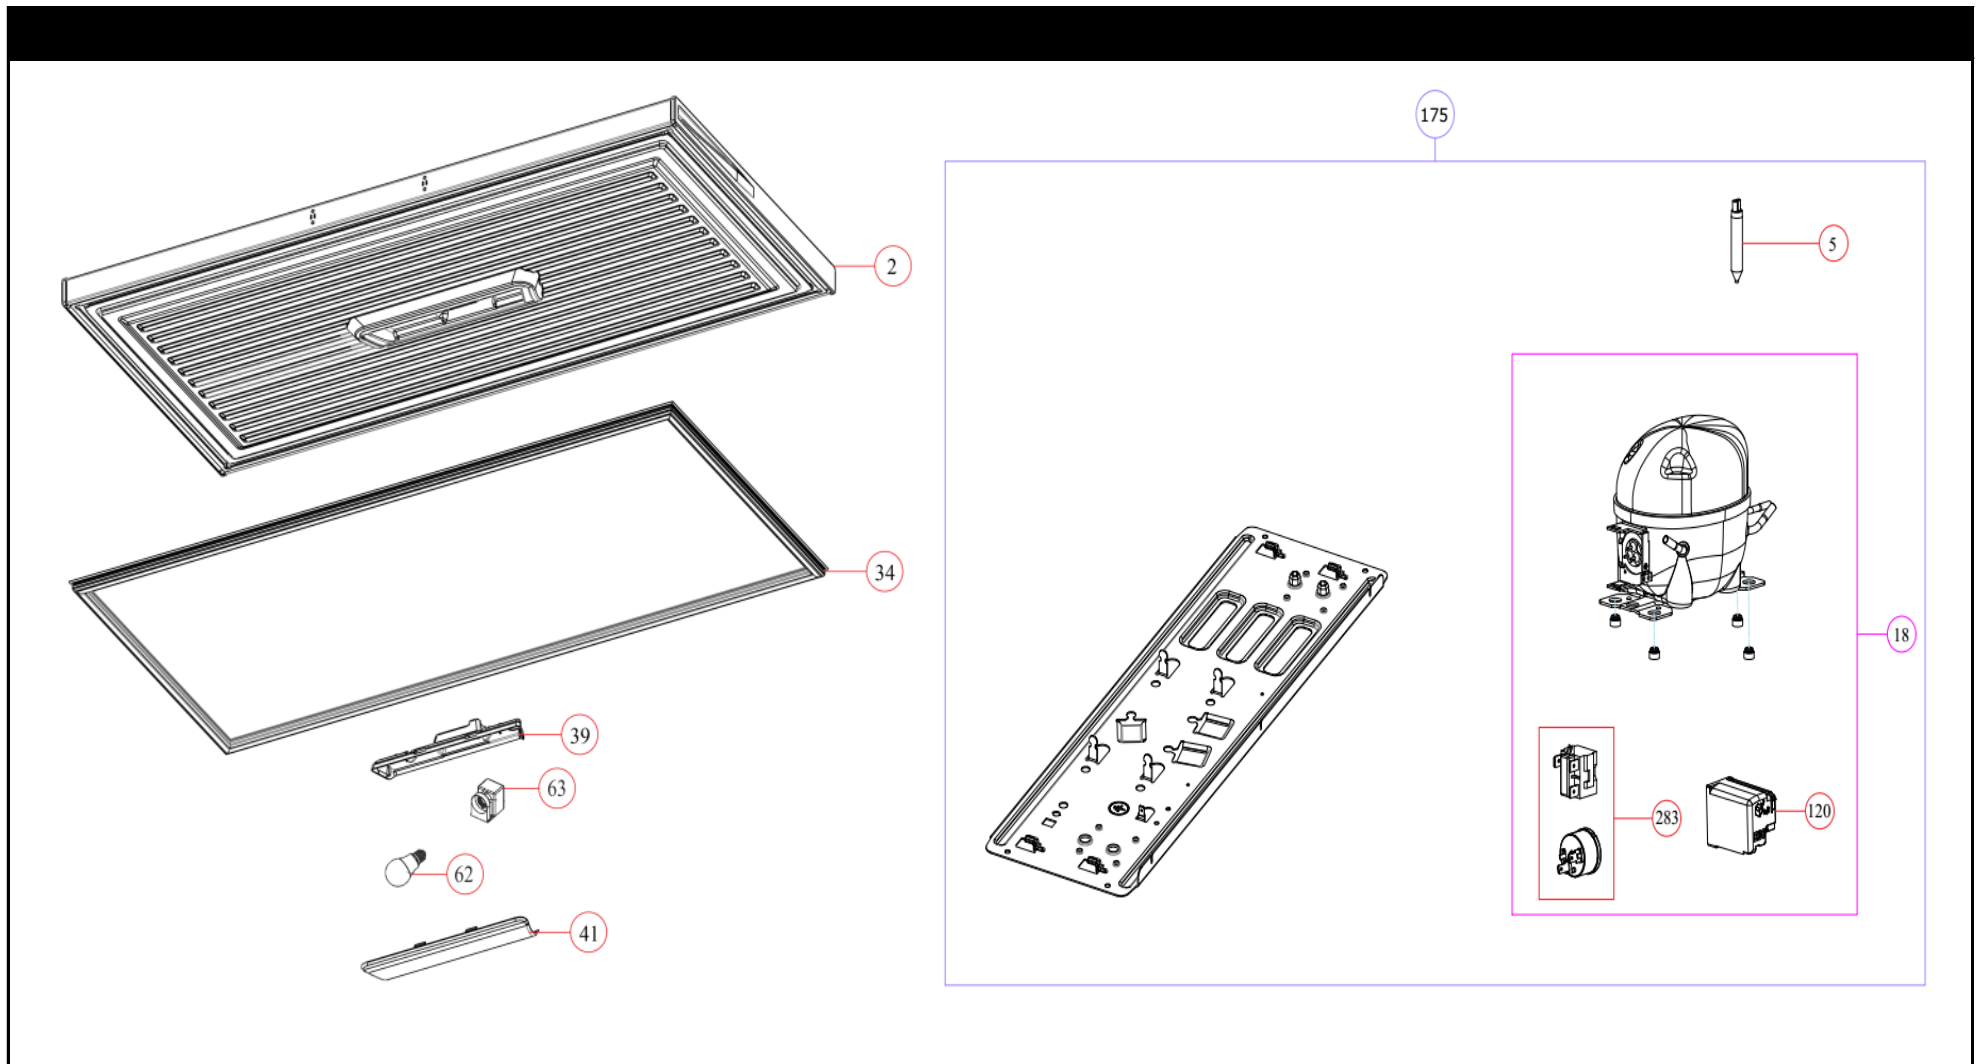

7151.1110

R600a

Onderdelen informatie
Erzatzteil information
Spare part information
Information de pièces

POS:	Art.No.:	Omschrijving:	Aantal:
2		C400 FOAMING DOOR ASSEMB.(INOX-MEK-AYD)	1
5		DRYER 10 GR (6,1 mm)	1
6		CONDENSER C400	1
8	CS9338.4137	PLUG CABLE 2100 MM 3G0,75 SF23D 4,8 (EU)	1
13		POT KNOB MECH.	1
18		C400 F KOMP. PAKETI (JIAXIPERA-TE1112Y-R600a)	1
19		COMPR. LOCKING PART (1,2)	2
20		SERVICE PIPE (Ø 6 x120 mm)	1
23	CS9338.4152	HINGE ASSEMB.(1750KN-BLACK-C400)(ATASAN)	2
25	CS9338.4139	POM FEET	4
26		MIDDLE TRAVERSE SLIDER (FRONT)	1
27		MIDDLE TRAVERSE SLIDER (BACK)	1
29		CABI.SEPARATOR PLAST. A+	1

POS:	Art.No.:	Omschrijving:	Aantal:
31		PLASTIC CABLE HOLDER (8)	1
32		ICE SCRAPER	1
33		WIRE BASKET A+ 60MM	2
34	CS9338.4126	SLOT IN GASKET C400-YENI KESIT (7047) V3	1
35		PIPE DRYER VACUUM(6MM)	1
39		LAMP HOUSING	1
46		TUTAMAK PLASTIK SAP-3 GRUBU INOX 7039	1
55		SIGNAL LAMP (RED) CF	1
56		SIGNAL LAMP (GREEN) CF	1
58	CS9338.4138	TERM. FOSHAN KXF27A5-E 700 MM EXPROOF	1
62	CS9338.4136	LAMP LED LAMP 220V MSLFT20W2S01	1
67		HINGE WASHER	0
119		TERMINAL CLK FEMALE FLAG LOCKED 5822.24	4

POS:	Art.No.:	Omschrijving:	Aantal:
119		TERMINAL HOUSING SF23D RPK 4,8*0,8	4
119		TERMINAL HOUSING SF23D RPK 4,8*0,8	1
119		TERMINAL SKN1	1
119		TERMINAL SKN1	2
119		TERMINAL SF19DK MINI RPK 4,8	2
119		TERMINAL SF23D RPK 6,3X0,8	2
119		TERMINAL SF1DEK RPK 6.3	2
148	CS9338.4135	LOCK MAIN BODY ASSEMB.KOVANSIZ	1
176		COND. FIXING PLAST. PART . V2	3
181		EXTER.CABI.BACK HOUSING COVER	1
228	CS9338.4146	DRAIN TUBE CAP (7042)	1
255		ILLUM.COVER	1
1123		PLAST. EXCHANGER CONTACT BARRIER	7