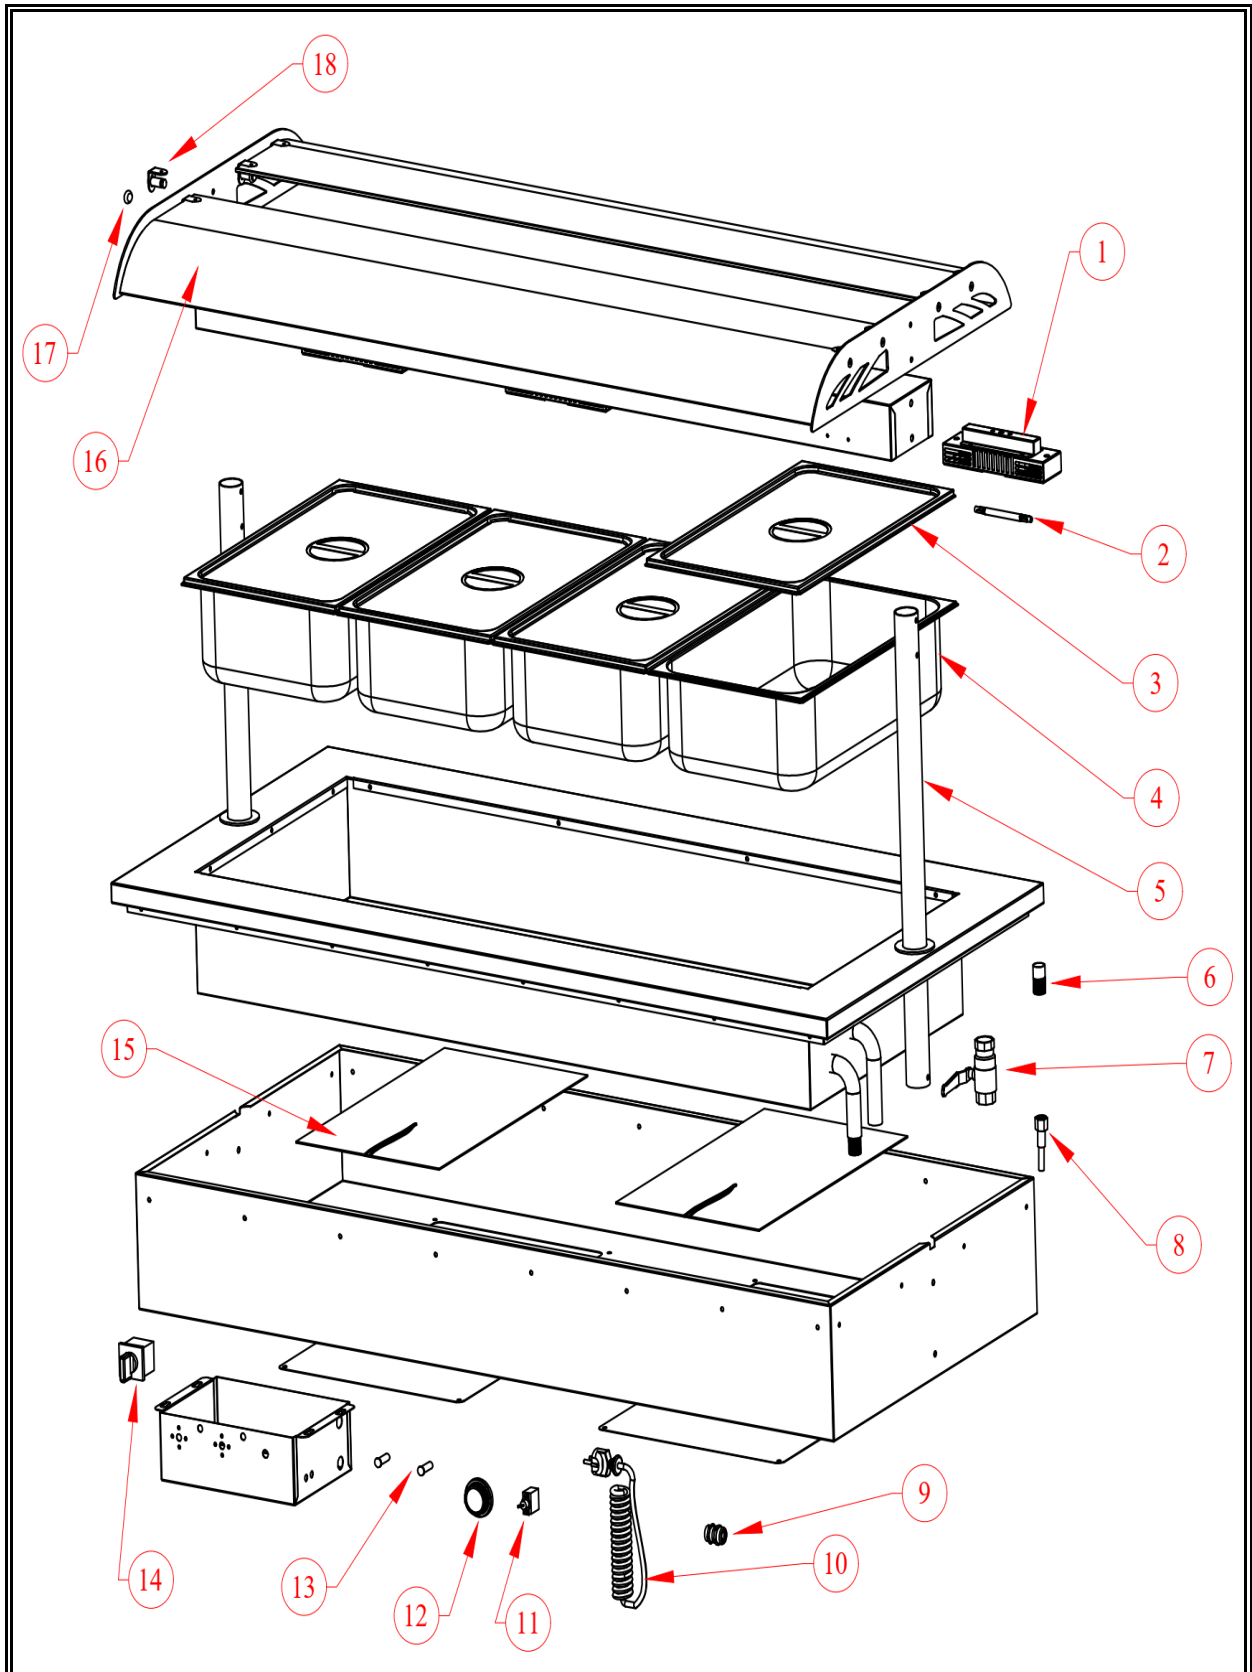

CombiSteel

7178.2060

v1.0

Onderdelen informatie
Erzatzteil information
Spare part information
Information de pièces

Onderdelenlijst 7178.2060

POS:	Art.No.:	Omschrijving:	Aantal:
1	**	Halogen Porcelain Leg	3
2	CS9289.1500	Halogen Lamp	3
3	**	1/1 Gastronome Lid	4
4	CS9289.0575	1/1x150 Gastronome Container	4
5	**	Ø 42mm Pipe	2
6	**	Nipple 3/4 35mm	4
7	CS9289.0690	Spherical Valve 3/4	2
8	**	Flex Pipe	1
9	CS9289.0240	Cable Gland	1
10	CS9289.1502	Plug Cable	1
11	CS9289.1504	On Off Switch	1
12A	CS9289.1506	Thermostat Switch	1
12B	**		1
13	CS9289.0050	Red Signal Lamp	2
14	CS9289.0785	Main Switch	1
15	**	Silicone Resistance	2
16	**	6 MM Curved Glass	2
17	**	Glass Holder Ø10	8
18	**	Glass Holder Ø12	8
		** = No article number known, must be requested specifically.	