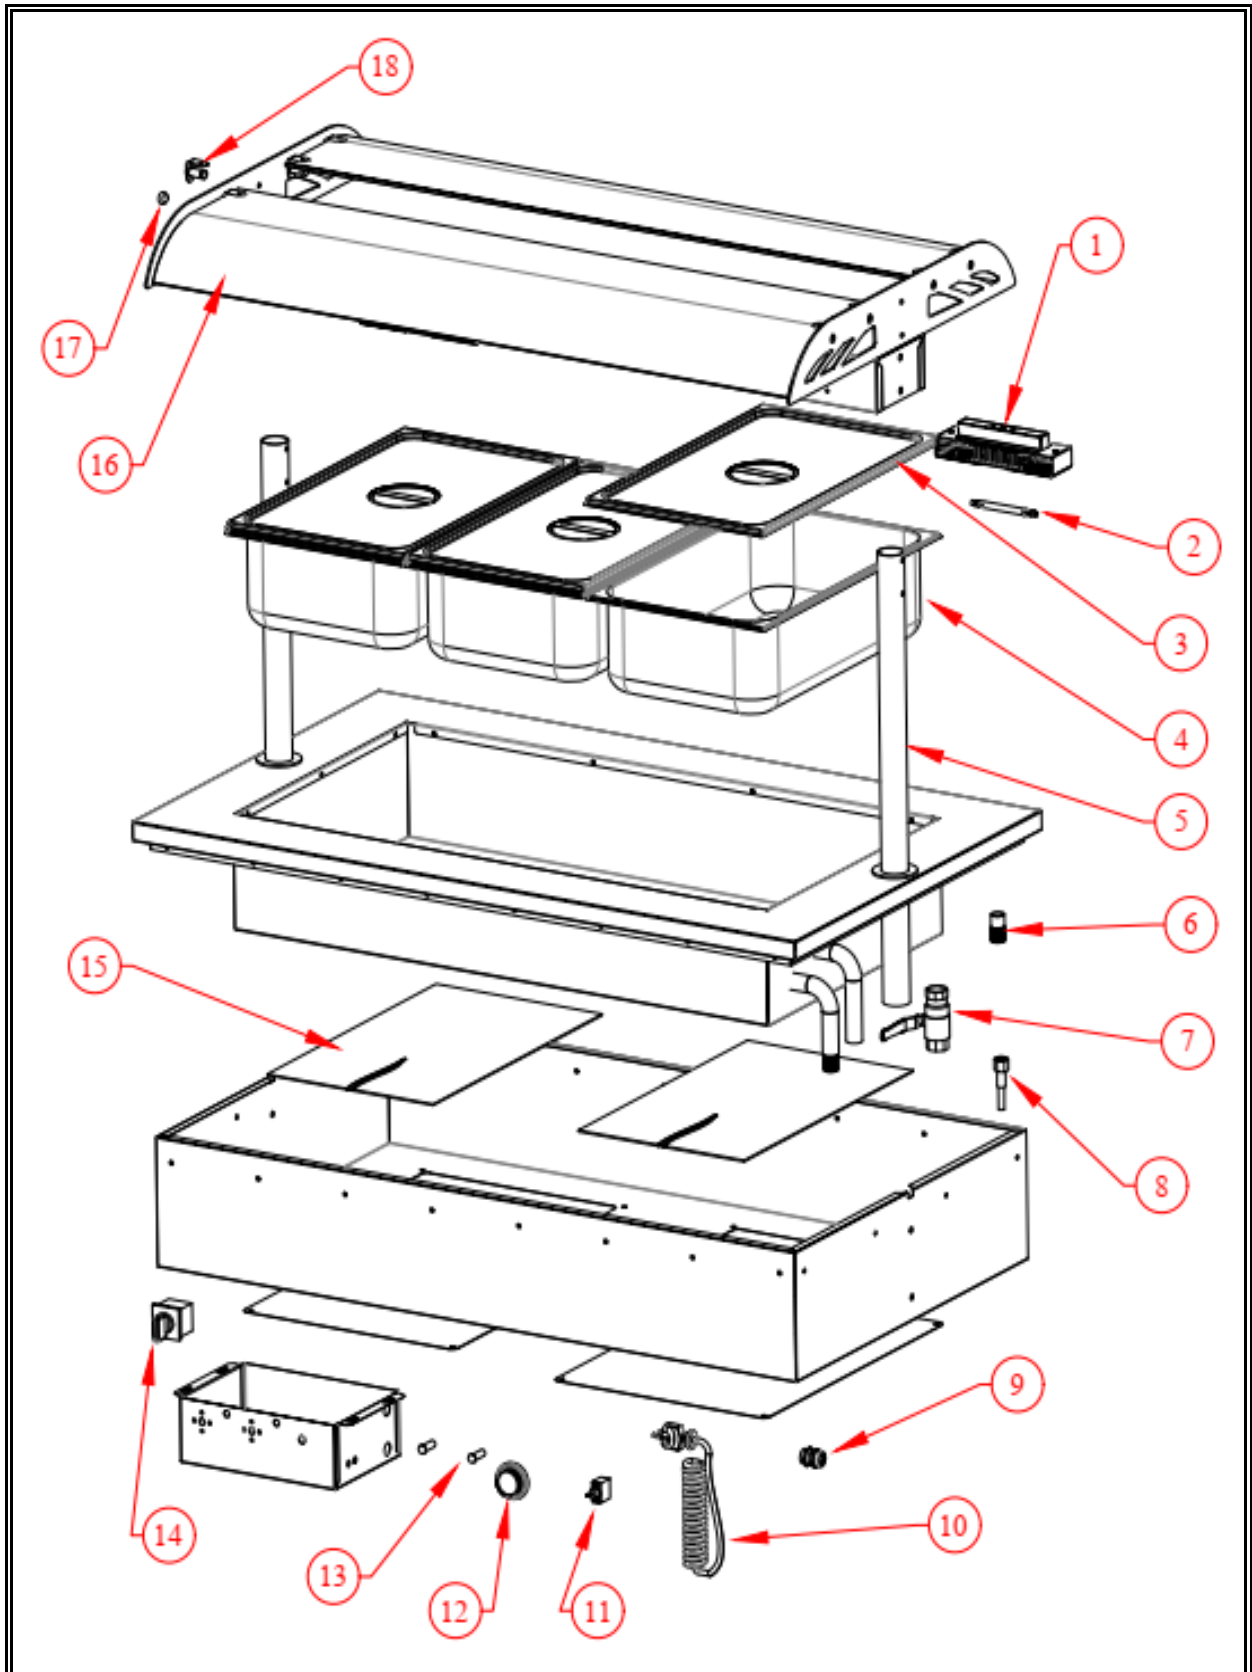

CombiSteel

7178.2055

v1.0

Onderdelen informatie
Erzatzteil information
Spare part information
Information de pièces

Onderdelenlijst 7178.2055

POS:	Art.No.:	Omschrijving:	Aantal:
1	**	Halogen Porcelain Leg	2
2	CS9289.1500	Halogen Lamp	2
3	**	1/1 Gastronome Lid	3
4	CS9289.0575	1/1x150 Gastronome Container	3
5	**	Ø 42mm Pipe	2
6	**	Nipple 3/4 35mm	4
7	CS9289.0690	Spherical Valve 3/4	2
8	**	Flex Pipe	1
9	CS9289.0240	Cable Gland	1
10	CS9289.1502	Plug Cable	1
11	CS9289.1504	On Off Switch	1
12	**	Thermostat Switch	1
12A	CS9289.0050		1
13	CS9289.0785	Red Signal Lamp	2
14	**	Main Switch	1
15	CS9289.1508	Silicone Resistance	2
16	**	6 MM Curved Glass	2
17	**	Glass Holder Ø10	8
18	**	Glass Holder Ø12	8
		** = No article number known, must be requested specifically.	