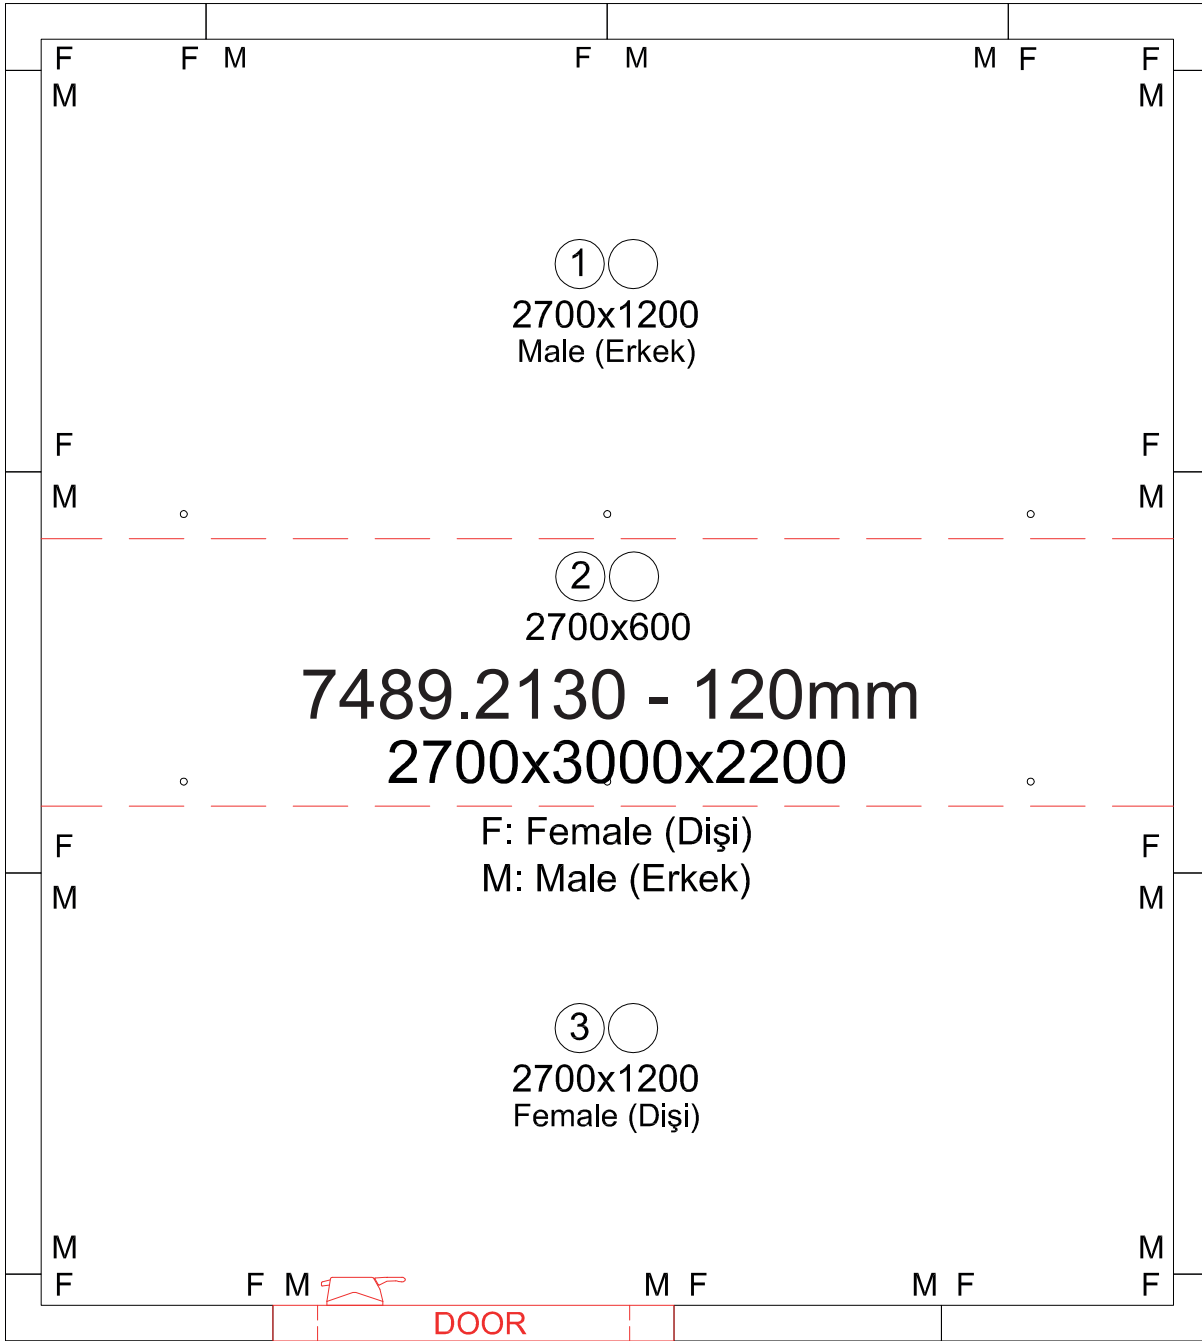

2700

450x150
F-F
120mm
2200
RIGHT (SAĞ)

4

900
M-F
120mm
2200

5

900
M-M
120mm
2200

6

450x150
F-F
120mm
2200
LEFT (SOL)

7

3000

900
F-M
120mm
2200
11

900
M-F
120mm
2200
8

900
F-M
120mm
2200
12

900
M-F
120mm
2200
9

900
M-M
120mm
2200
13

900
M-M
120mm
2200
10

600x150
F-F
120mm
2200
LEFT (SOL)

17

600
M-F
120mm
2200
15

600x150
F-F
120mm
2200
RIGHT (SAĞ)

14