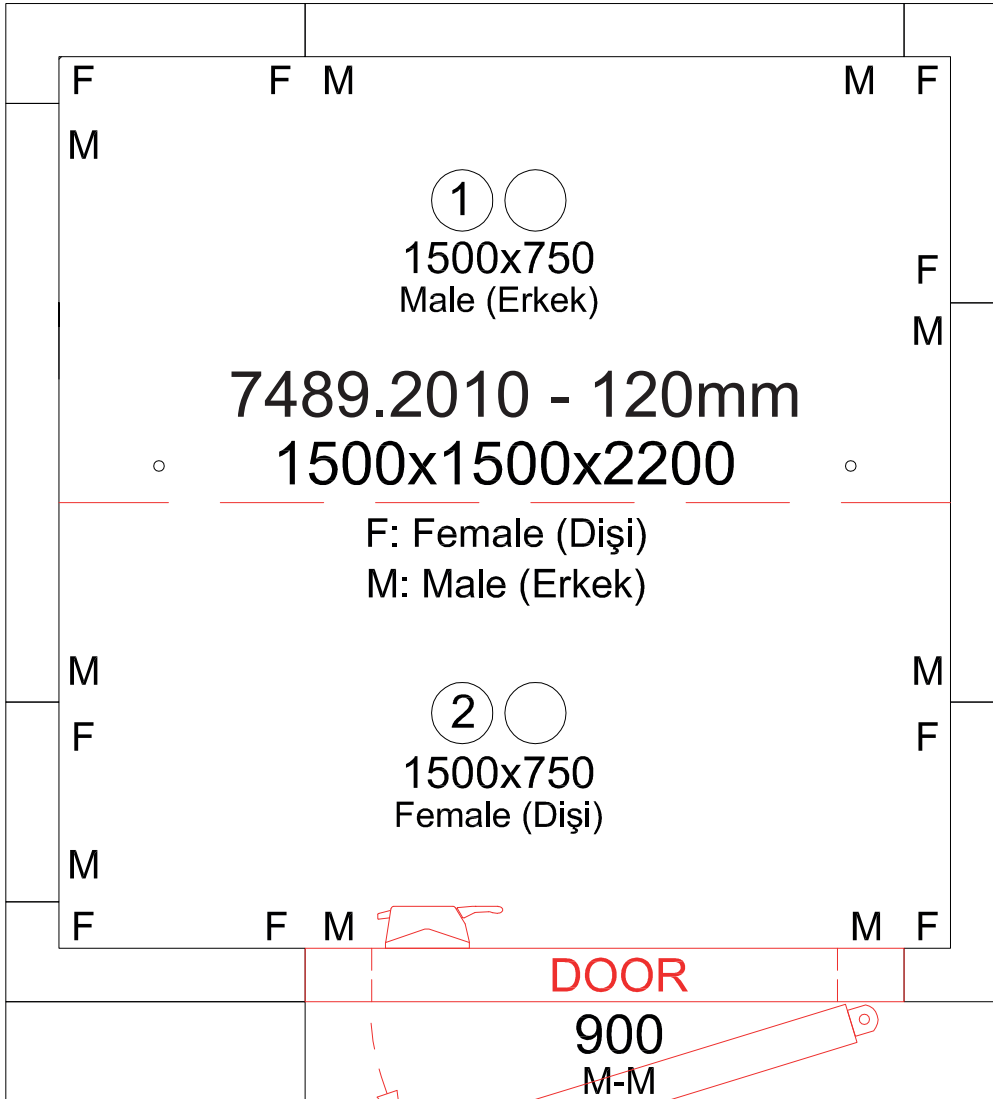

450x150  
F-F  
120mm  
2200  
RIGHT (SAĞ)

1500

900  
M-M  
120mm  
2200

450x150  
F-F  
120mm  
2200  
RIGHT (SAĞ)

900  
M-M  
120mm  
2200

1500

7489.2010 - 120mm  
1500x1500x2200

F: Female (Dişi)  
M: Male (Erkek)

1500x750  
Male (Erkek)

1500x750  
Female (Dişi)

600  
M-M  
120mm  
2200

300  
M-F  
120mm  
2200

450x150  
F-F  
120mm  
2200  
LEFT (SOL)

450x150  
F-F  
120mm  
2200  
LEFT (SOL)

DOOR

900  
M-M  
120mm  
2200